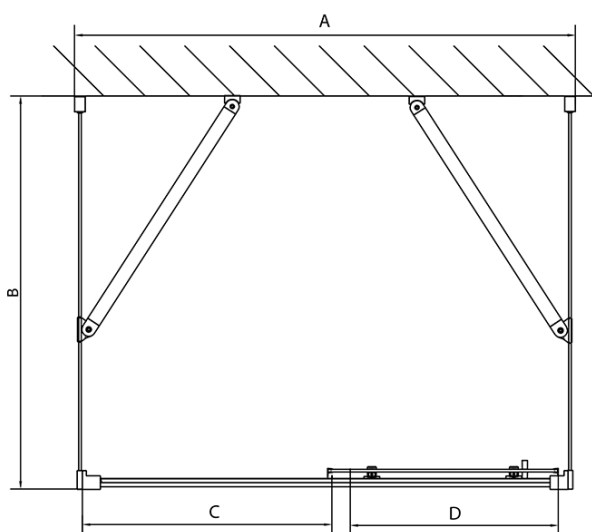

Produktový list

Objednací kód: **EL1815EL3315EL3315**

EASY LINE třístěnný sprchový kout 1600x900mm, L/P
varianta, čiré sklo

EL1015L
EL1115L
EL1215L
EL1315L
EL1415L
EL1515L
EL1815L

EL3115
EL3215
EL3315
EL3415

EL3115
EL3215
EL3315
EL3415

EL1015R
EL1115R
EL1215R
EL1315R
EL1415R
EL1515R
EL1815R

	B
EL3115	680-700
EL3215	780-800
EL3315	880-900
EL3415	980-1000

	A	C	D
EL1015	990-1030	470	400
EL1115	1090-1130	500	430
EL1215	1190-1230	530	480
EL1315	1290-1330	590	530
EL1415	1390-1430	640	580
EL1515	1490-1530	690	630
EL1815	1590-1630	740	680