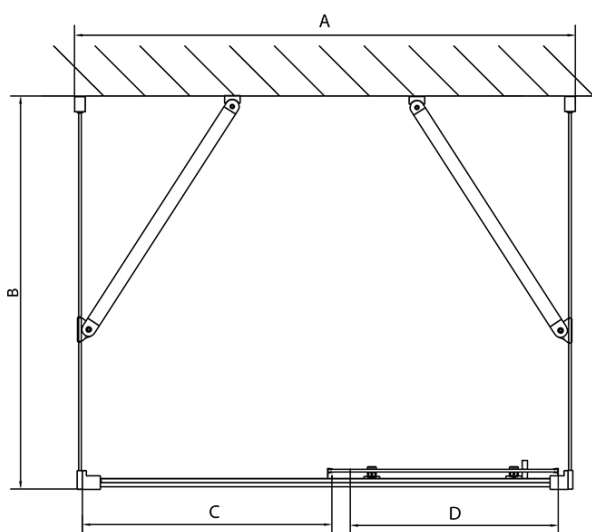

Produktový list

Objednací kód: **EL1815EL3215EL3215**

EASY LINE třístěnný sprchový kout 1600x800mm, L/P
varianta, čiré sklo

EL1015L
EL1115L
EL1215L
EL1315L
EL1415L
EL1515L
EL1815L

EL3115
EL3215
EL3315
EL3415

EL3115
EL3215
EL3315
EL3415

EL1015R
EL1115R
EL1215R
EL1315R
EL1415R
EL1515R
EL1815R

	B
EL3115	680-700
EL3215	780-800
EL3315	880-900
EL3415	980-1000

	A	C	D
EL1015	990-1030	470	400
EL1115	1090-1130	500	430
EL1215	1190-1230	530	480
EL1315	1290-1330	590	530
EL1415	1390-1430	640	580
EL1515	1490-1530	690	630
EL1815	1590-1630	740	680