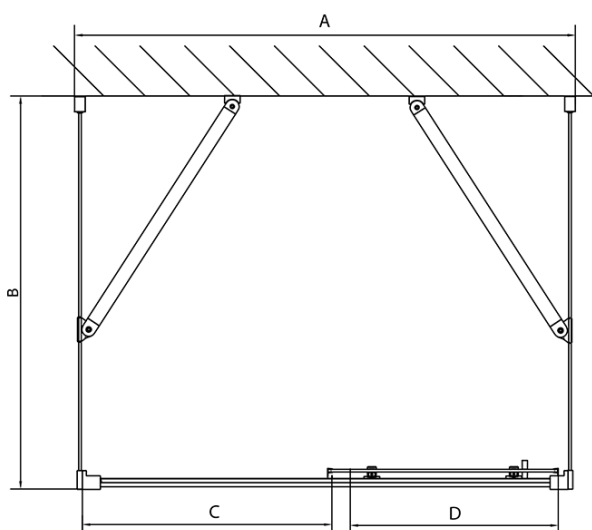

Produktový list

Objednací kód: **EL1815EL3115EL3115**

EASY LINE třístěnný sprchový kout 1600x700mm, L/P
varianta, čiré sklo

EL1015L
EL1115L
EL1215L
EL1315L
EL1415L
EL1515L
EL1815L

EL3115
EL3215
EL3315
EL3415

EL3115
EL3215
EL3315
EL3415

EL1015R
EL1115R
EL1215R
EL1315R
EL1415R
EL1515R
EL1815R

	B
EL3115	680-700
EL3215	780-800
EL3315	880-900
EL3415	980-1000

	A	C	D
EL1015	990-1030	470	400
EL1115	1090-1130	500	430
EL1215	1190-1230	530	480
EL1315	1290-1330	590	530
EL1415	1390-1430	640	580
EL1515	1490-1530	690	630
EL1815	1590-1630	740	680