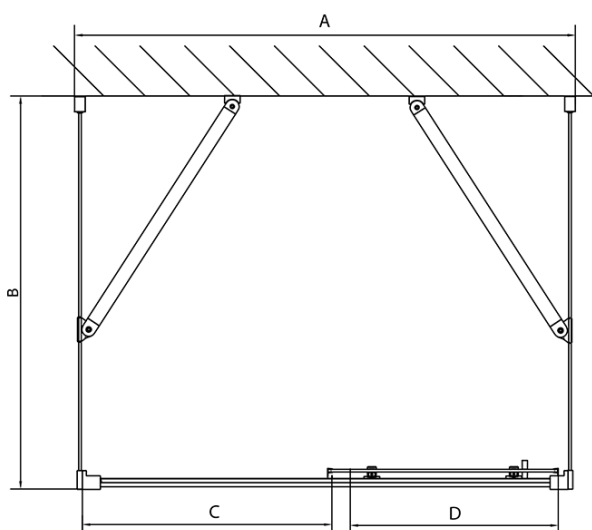

Produktový list

Objednací kód: **EL1515EL3415EL3415**

EASY LINE třístěnný sprchový kout 1500x1000mm, L/P
varianta, čiré sklo

EL1015L
EL1115L
EL1215L
EL1315L
EL1415L
EL1515L
EL1815L

EL3115
EL3215
EL3315
EL3415

EL3115
EL3215
EL3315
EL3415

EL1015R
EL1115R
EL1215R
EL1315R
EL1415R
EL1515R
EL1815R

	B
EL3115	680-700
EL3215	780-800
EL3315	880-900
EL3415	980-1000

	A	C	D
EL1015	990-1030	470	400
EL1115	1090-1130	500	430
EL1215	1190-1230	530	480
EL1315	1290-1330	590	530
EL1415	1390-1430	640	580
EL1515	1490-1530	690	630
EL1815	1590-1630	740	680