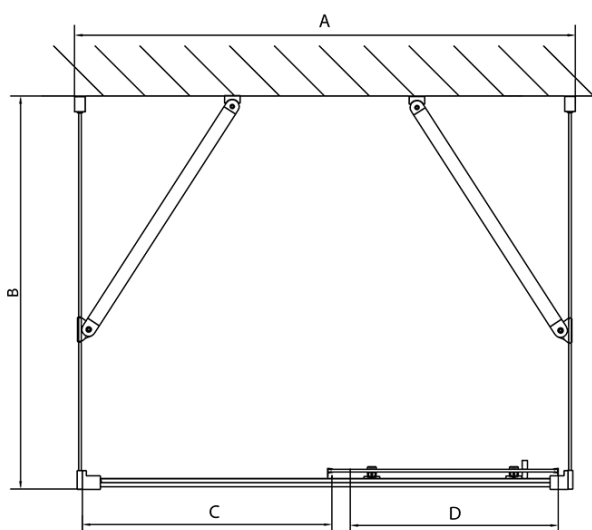

# Produktový list

Objednací kód: **EL1515EL3315EL3315**

**EASY LINE** třístěnný sprchový kout 1500x900mm, L/P  
varianta, čiré sklo

EL1015L  
EL1115L  
EL1215L  
EL1315L  
EL1415L  
EL1515L  
EL1815L

EL3115  
EL3215  
EL3315  
EL3415

EL3115  
EL3215  
EL3315  
EL3415

EL1015R  
EL1115R  
EL1215R  
EL1315R  
EL1415R  
EL1515R  
EL1815R

	B
EL3115	680-700
EL3215	780-800
EL3315	880-900
EL3415	980-1000

	A	C	D
EL1015	990-1030	470	400
EL1115	1090-1130	500	430
EL1215	1190-1230	530	480
EL1315	1290-1330	590	530
EL1415	1390-1430	640	580
EL1515	1490-1530	690	630
EL1815	1590-1630	740	680