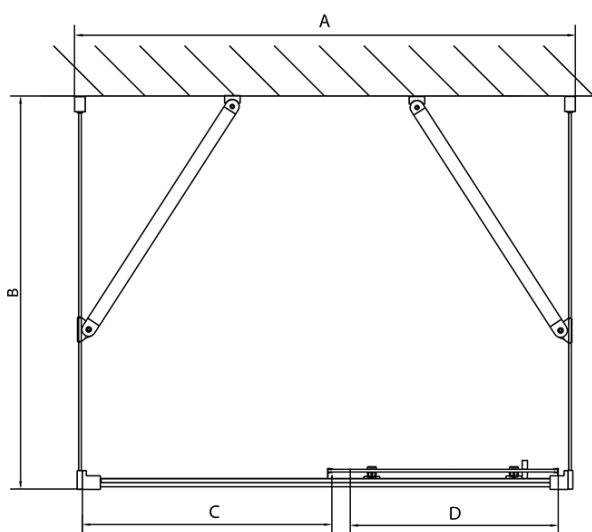

Produktový list

Objednací kód: **EL1515EL3215EL3215**

EASY LINE třístěnný sprchový kout 1500x800mm, L/P
varianta, čiré sklo

EL1015L
EL1115L
EL1215L
EL1315L
EL1415L
EL1515L
EL1815L

EL3115
EL3215
EL3315
EL3415

EL3115
EL3215
EL3315
EL3415

EL1015R
EL1115R
EL1215R
EL1315R
EL1415R
EL1515R
EL1815R

	B
EL3115	680-700
EL3215	780-800
EL3315	880-900
EL3415	980-1000

	A	C	D
EL1015	990-1030	470	400
EL1115	1090-1130	500	430
EL1215	1190-1230	530	480
EL1315	1290-1330	590	530
EL1415	1390-1430	640	580
EL1515	1490-1530	690	630
EL1815	1590-1630	740	680