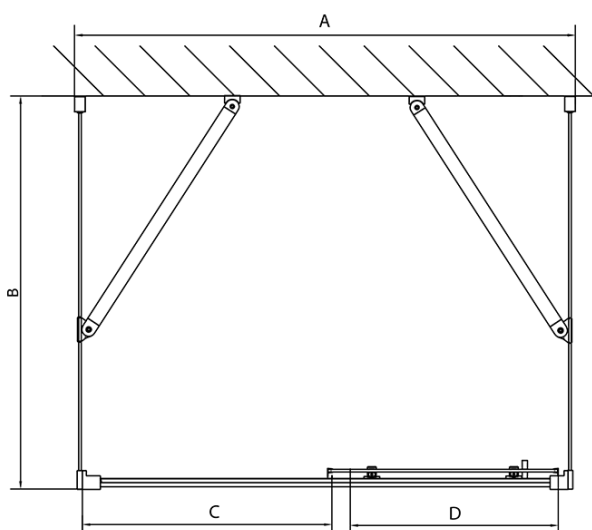

# Produktový list

Objednací kód: **EL1515EL3115EL3115**

**EASY LINE** třístěnný sprchový kout 1500x700mm, L/P  
varianta, čiré sklo

EL1015L  
EL1115L  
EL1215L  
EL1315L  
EL1415L  
EL1515L  
EL1815L

EL3115  
EL3215  
EL3315  
EL3415

EL3115  
EL3215  
EL3315  
EL3415

EL1015R  
EL1115R  
EL1215R  
EL1315R  
EL1415R  
EL1515R  
EL1815R

	B
EL3115	680-700
EL3215	780-800
EL3315	880-900
EL3415	980-1000

	A	C	D
EL1015	990-1030	470	400
EL1115	1090-1130	500	430
EL1215	1190-1230	530	480
EL1315	1290-1330	590	530
EL1415	1390-1430	640	580
EL1515	1490-1530	690	630
EL1815	1590-1630	740	680