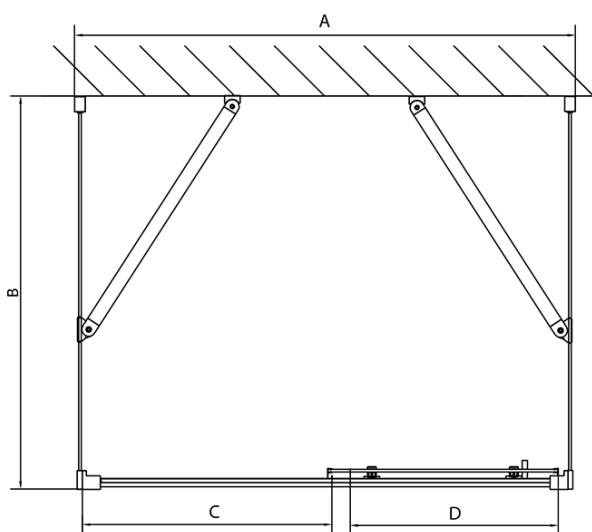

# Produktový list

Objednací kód: **EL1415EL3415EL3415**

**EASY LINE** třístěnný sprchový kout 1400x1000mm, L/P  
varianta, čiré sklo

EL1015L  
EL1115L  
EL1215L  
EL1315L  
EL1415L  
EL1515L  
EL1815L

EL3115  
EL3215  
EL3315  
EL3415

EL3115  
EL3215  
EL3315  
EL3415

EL1015R  
EL1115R  
EL1215R  
EL1315R  
EL1415R  
EL1515R  
EL1815R

	B
EL3115	680-700
EL3215	780-800
EL3315	880-900
EL3415	980-1000

	A	C	D
EL1015	990-1030	470	400
EL1115	1090-1130	500	430
EL1215	1190-1230	530	480
EL1315	1290-1330	590	530
EL1415	1390-1430	640	580
EL1515	1490-1530	690	630
EL1815	1590-1630	740	680