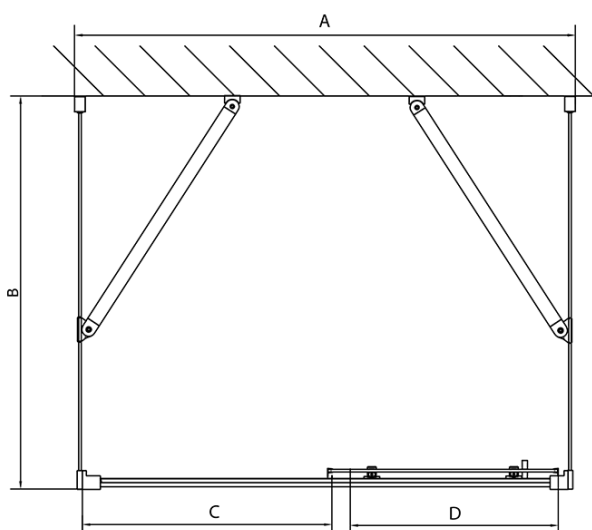

# Produktový list

Objednací kód: **EL1415EL3315EL3315**

**EASY LINE** třístěnný sprchový kout 1400x900mm, L/P  
varianta, čiré sklo

EL1015L  
EL1115L  
EL1215L  
EL1315L  
EL1415L  
EL1515L  
EL1815L

EL3115  
EL3215  
EL3315  
EL3415

EL3115  
EL3215  
EL3315  
EL3415

EL1015R  
EL1115R  
EL1215R  
EL1315R  
EL1415R  
EL1515R  
EL1815R

	B
EL3115	680-700
EL3215	780-800
EL3315	880-900
EL3415	980-1000

	A	C	D
EL1015	990-1030	470	400
EL1115	1090-1130	500	430
EL1215	1190-1230	530	480
EL1315	1290-1330	590	530
EL1415	1390-1430	640	580
EL1515	1490-1530	690	630
EL1815	1590-1630	740	680