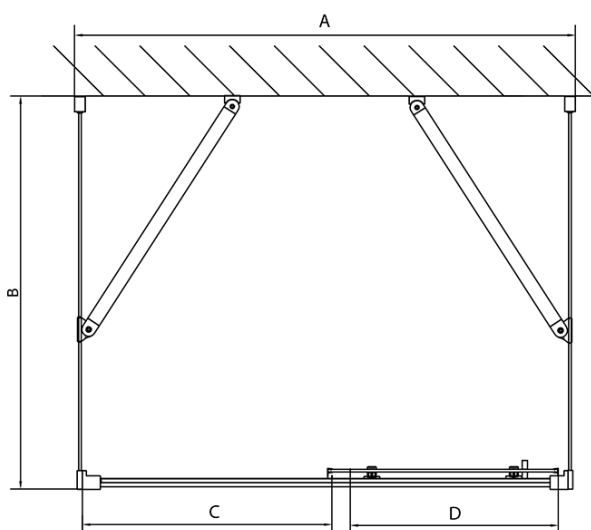

Produktový list

Objednací kód: **EL1415EL3215EL3215**

EASY LINE třístěnný sprchový kout 1400x800mm, L/P
varianta, čiré sklo

EL1015L
EL1115L
EL1215L
EL1315L
EL1415L
EL1515L
EL1815L

EL3115
EL3215
EL3315
EL3415

EL3115
EL3215
EL3315
EL3415

EL1015R
EL1115R
EL1215R
EL1315R
EL1415R
EL1515R
EL1815R

	B
EL3115	680-700
EL3215	780-800
EL3315	880-900
EL3415	980-1000

	A	C	D
EL1015	990-1030	470	400
EL1115	1090-1130	500	430
EL1215	1190-1230	530	480
EL1315	1290-1330	590	530
EL1415	1390-1430	640	580
EL1515	1490-1530	690	630
EL1815	1590-1630	740	680