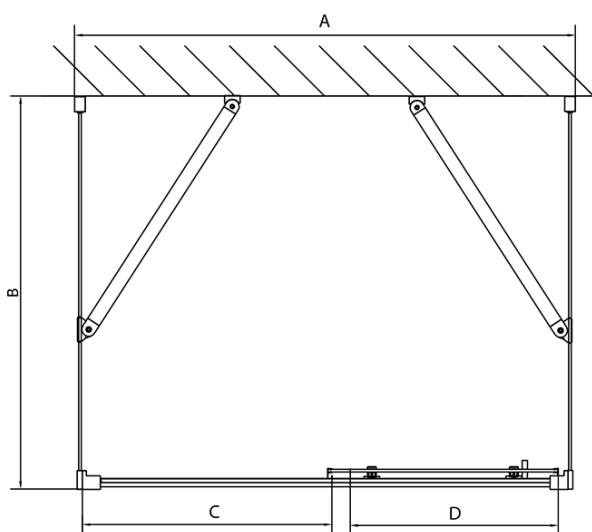

Produktový list

Objednací kód: **EL1315EL3415EL3415**

EASY LINE třístěnný sprchový kout 1300x1000mm, L/P
varianta, čiré sklo

EL1015L
EL1115L
EL1215L
EL1315L
EL1415L
EL1515L
EL1815L

EL3115
EL3215
EL3315
EL3415

EL3115
EL3215
EL3315
EL3415

EL1015R
EL1115R
EL1215R
EL1315R
EL1415R
EL1515R
EL1815R

	B
EL3115	680-700
EL3215	780-800
EL3315	880-900
EL3415	980-1000

	A	C	D
EL1015	990-1030	470	400
EL1115	1090-1130	500	430
EL1215	1190-1230	530	480
EL1315	1290-1330	590	530
EL1415	1390-1430	640	580
EL1515	1490-1530	690	630
EL1815	1590-1630	740	680