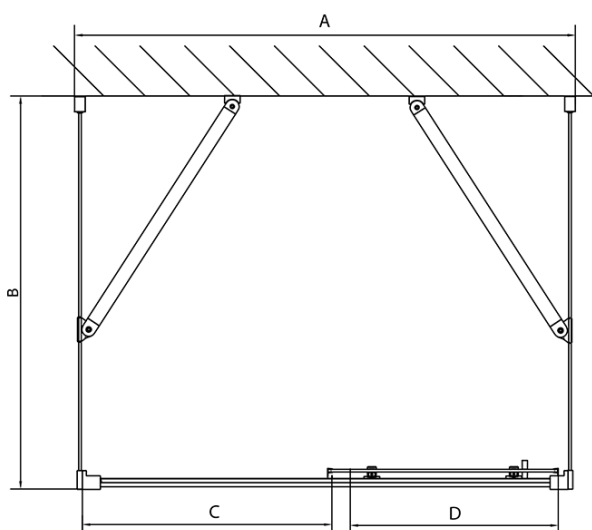

Produktový list

Objednací kód: **EL1315EL3315EL3315**

EASY LINE třístěnný sprchový kout 1300x900mm, L/P
varianta, čiré sklo

EL1015L
EL1115L
EL1215L
EL1315L
EL1415L
EL1515L
EL1815L

EL3115
EL3215
EL3315
EL3415

EL3115
EL3215
EL3315
EL3415

EL1015R
EL1115R
EL1215R
EL1315R
EL1415R
EL1515R
EL1815R

	B
EL3115	680-700
EL3215	780-800
EL3315	880-900
EL3415	980-1000

	A	C	D
EL1015	990-1030	470	400
EL1115	1090-1130	500	430
EL1215	1190-1230	530	480
EL1315	1290-1330	590	530
EL1415	1390-1430	640	580
EL1515	1490-1530	690	630
EL1815	1590-1630	740	680