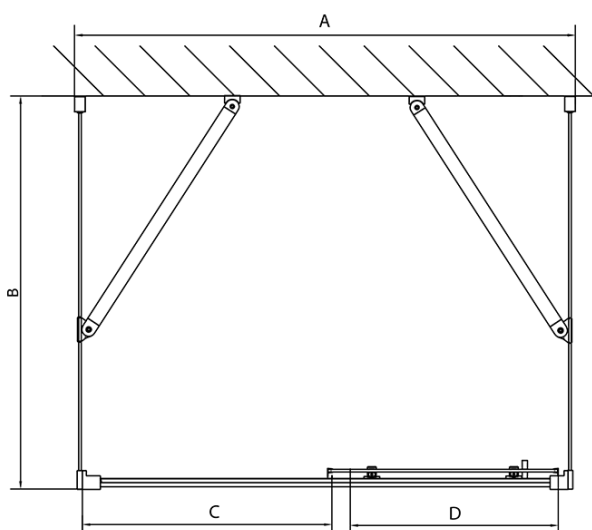

Produktový list

Objednací kód: **EL1315EL3215EL3215**

EASY LINE třístěnný sprchový kout 1300x800mm, L/P
varianta, čiré sklo

EL1015L
EL1115L
EL1215L
EL1315L
EL1415L
EL1515L
EL1815L

EL3115
EL3215
EL3315
EL3415

EL3115
EL3215
EL3315
EL3415

EL1015R
EL1115R
EL1215R
EL1315R
EL1415R
EL1515R
EL1815R

	B
EL3115	680-700
EL3215	780-800
EL3315	880-900
EL3415	980-1000

	A	C	D
EL1015	990-1030	470	400
EL1115	1090-1130	500	430
EL1215	1190-1230	530	480
EL1315	1290-1330	590	530
EL1415	1390-1430	640	580
EL1515	1490-1530	690	630
EL1815	1590-1630	740	680