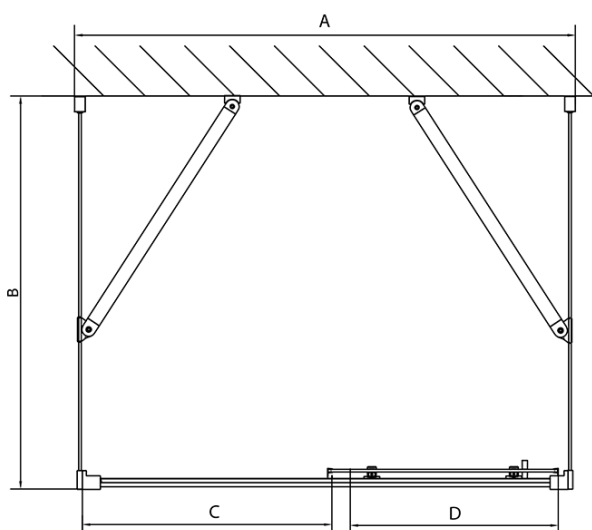

Produktový list

Objednací kód: **EL1315EL3115EL3115**

EASY LINE třístěnný sprchový kout 1300x700mm, L/P
varianta, čiré sklo

EL1015L
EL1115L
EL1215L
EL1315L
EL1415L
EL1515L
EL1815L

EL3115
EL3215
EL3315
EL3415

EL3115
EL3215
EL3315
EL3415

EL1015R
EL1115R
EL1215R
EL1315R
EL1415R
EL1515R
EL1815R

	B
EL3115	680-700
EL3215	780-800
EL3315	880-900
EL3415	980-1000

	A	C	D
EL1015	990-1030	470	400
EL1115	1090-1130	500	430
EL1215	1190-1230	530	480
EL1315	1290-1330	590	530
EL1415	1390-1430	640	580
EL1515	1490-1530	690	630
EL1815	1590-1630	740	680