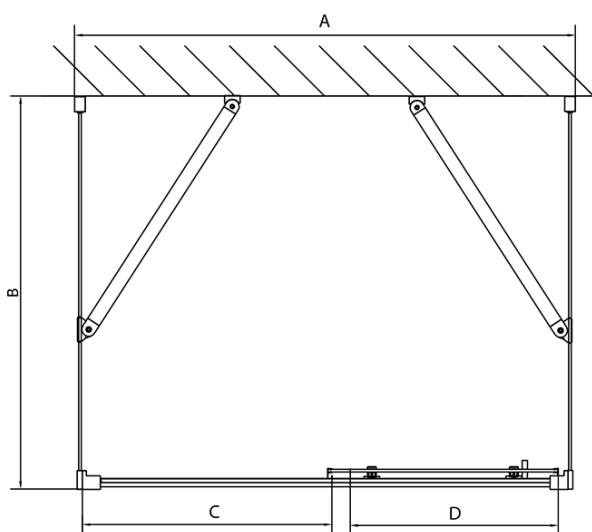

Produktový list

Objednací kód: **EL1215EL3415EL3415**

EASY LINE třístěnný sprchový kout 1200x1000mm, L/P
varianta, čiré sklo

EL1015L
EL1115L
EL1215L
EL1315L
EL1415L
EL1515L
EL1815L

EL3115
EL3215
EL3315
EL3415

EL3115
EL3215
EL3315
EL3415

EL1015R
EL1115R
EL1215R
EL1315R
EL1415R
EL1515R
EL1815R

	B
EL3115	680-700
EL3215	780-800
EL3315	880-900
EL3415	980-1000

	A	C	D
EL1015	990-1030	470	400
EL1115	1090-1130	500	430
EL1215	1190-1230	530	480
EL1315	1290-1330	590	530
EL1415	1390-1430	640	580
EL1515	1490-1530	690	630
EL1815	1590-1630	740	680