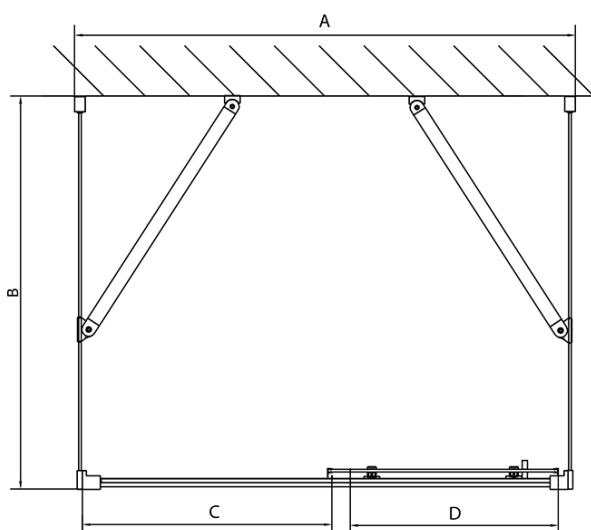

# Produktový list

Objednací kód: **EL1215EL3315EL3315**

**EASY LINE** třístěnný sprchový kout 1200x900mm, L/P  
varianta, čiré sklo

EL1015L  
EL1115L  
EL1215L  
EL1315L  
EL1415L  
EL1515L  
EL1815L

EL3115  
EL3215  
EL3315  
EL3415

EL3115  
EL3215  
EL3315  
EL3415

EL1015R  
EL1115R  
EL1215R  
EL1315R  
EL1415R  
EL1515R  
EL1815R

	B
EL3115	680-700
EL3215	780-800
EL3315	880-900
EL3415	980-1000

	A	C	D
EL1015	990-1030	470	400
EL1115	1090-1130	500	430
EL1215	1190-1230	530	480
EL1315	1290-1330	590	530
EL1415	1390-1430	640	580
EL1515	1490-1530	690	630
EL1815	1590-1630	740	680