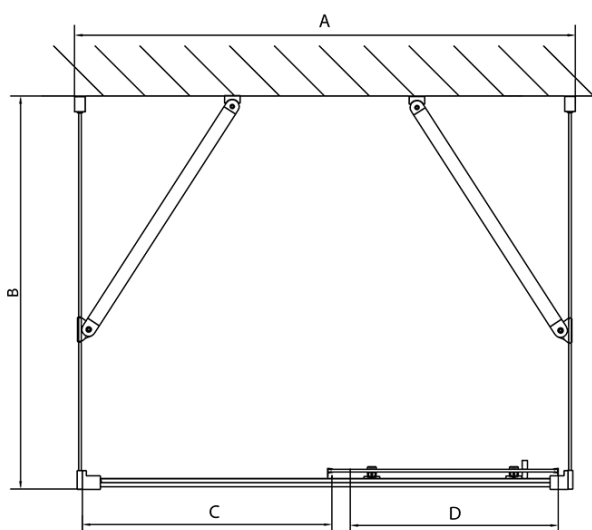

Produktový list

Objednací kód: **EL1215EL3215EL3215**

EASY LINE třístěnný sprchový kout 1200x800mm, L/P
varianta, čiré sklo

EL1015L
EL1115L
EL1215L
EL1315L
EL1415L
EL1515L
EL1815L

EL3115
EL3215
EL3315
EL3415

EL3115
EL3215
EL3315
EL3415

EL1015R
EL1115R
EL1215R
EL1315R
EL1415R
EL1515R
EL1815R

	B
EL3115	680-700
EL3215	780-800
EL3315	880-900
EL3415	980-1000

	A	C	D
EL1015	990-1030	470	400
EL1115	1090-1130	500	430
EL1215	1190-1230	530	480
EL1315	1290-1330	590	530
EL1415	1390-1430	640	580
EL1515	1490-1530	690	630
EL1815	1590-1630	740	680