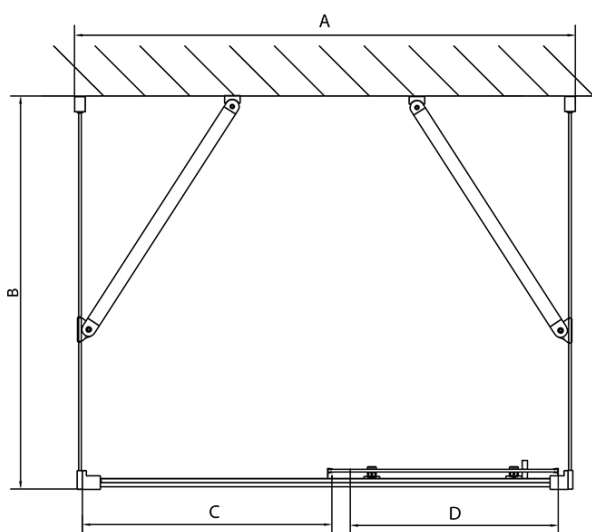

Produktový list

Objednací kód: **EL1215EL3115EL3115**

EASY LINE třístěnný sprchový kout 1200x700mm, L/P
varianta, čiré sklo

EL1015L
EL1115L
EL1215L
EL1315L
EL1415L
EL1515L
EL1815L

EL3115
EL3215
EL3315
EL3415

EL3115
EL3215
EL3315
EL3415

EL1015R
EL1115R
EL1215R
EL1315R
EL1415R
EL1515R
EL1815R

	B
EL3115	680-700
EL3215	780-800
EL3315	880-900
EL3415	980-1000

	A	C	D
EL1015	990-1030	470	400
EL1115	1090-1130	500	430
EL1215	1190-1230	530	480
EL1315	1290-1330	590	530
EL1415	1390-1430	640	580
EL1515	1490-1530	690	630
EL1815	1590-1630	740	680