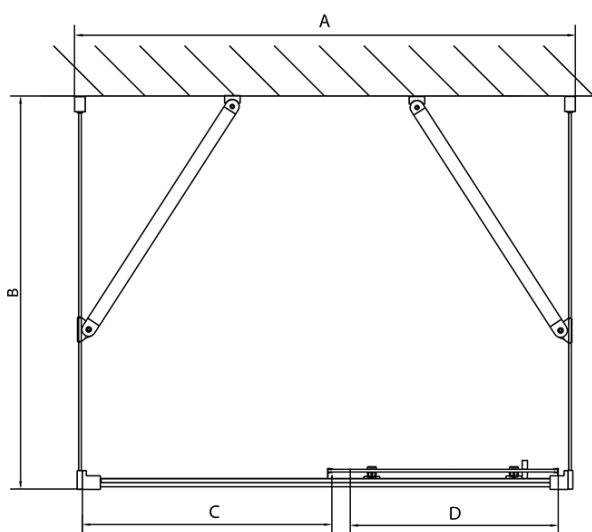

Produktový list

Objednací kód: **EL1115EL3415EL3415**

EASY LINE třístěnný sprchový kout 1100x1000mm, L/P
varianta, čiré sklo

EL1015L
EL1115L
EL1215L
EL1315L
EL1415L
EL1515L
EL1815L

EL3115
EL3215
EL3315
EL3415

EL3115
EL3215
EL3315
EL3415

EL1015R
EL1115R
EL1215R
EL1315R
EL1415R
EL1515R
EL1815R

	B
EL3115	680-700
EL3215	780-800
EL3315	880-900
EL3415	980-1000

	A	C	D
EL1015	990-1030	470	400
EL1115	1090-1130	500	430
EL1215	1190-1230	530	480
EL1315	1290-1330	590	530
EL1415	1390-1430	640	580
EL1515	1490-1530	690	630
EL1815	1590-1630	740	680