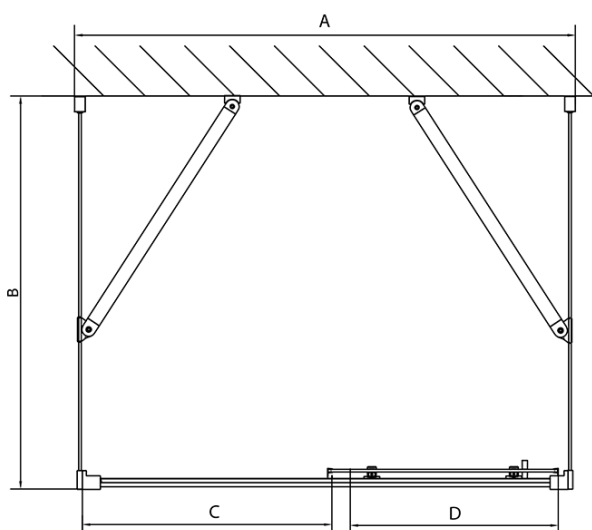

Produktový list

Objednací kód: **EL1115EL3315EL3315**

EASY LINE třístěnný sprchový kout 1100x900mm, L/P
varianta, čiré sklo

EL1015L
EL1115L
EL1215L
EL1315L
EL1415L
EL1515L
EL1815L

EL3115
EL3215
EL3315
EL3415

EL3115
EL3215
EL3315
EL3415

EL1015R
EL1115R
EL1215R
EL1315R
EL1415R
EL1515R
EL1815R

	B
EL3115	680-700
EL3215	780-800
EL3315	880-900
EL3415	980-1000

	A	C	D
EL1015	990-1030	470	400
EL1115	1090-1130	500	430
EL1215	1190-1230	530	480
EL1315	1290-1330	590	530
EL1415	1390-1430	640	580
EL1515	1490-1530	690	630
EL1815	1590-1630	740	680