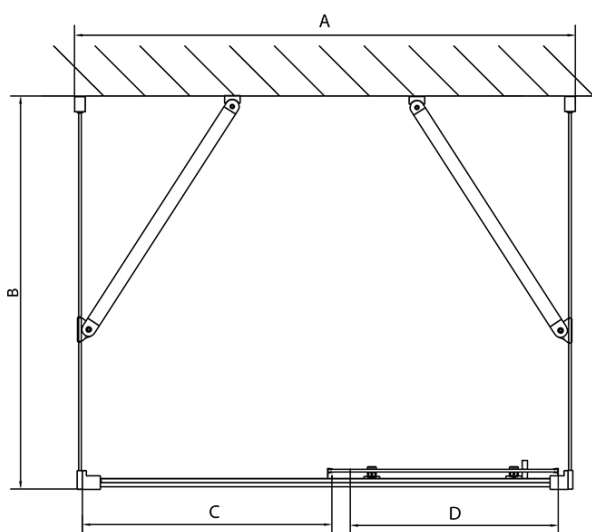

Produktový list

Objednací kód: **EL1115EL3215EL3215**

EASY LINE třístěnný sprchový kout 1100x800mm, L/P
varianta, čiré sklo

EL1015L
EL1115L
EL1215L
EL1315L
EL1415L
EL1515L
EL1815L

EL3115
EL3215
EL3315
EL3415

EL3115
EL3215
EL3315
EL3415

EL1015R
EL1115R
EL1215R
EL1315R
EL1415R
EL1515R
EL1815R

	B
EL3115	680-700
EL3215	780-800
EL3315	880-900
EL3415	980-1000

	A	C	D
EL1015	990-1030	470	400
EL1115	1090-1130	500	430
EL1215	1190-1230	530	480
EL1315	1290-1330	590	530
EL1415	1390-1430	640	580
EL1515	1490-1530	690	630
EL1815	1590-1630	740	680