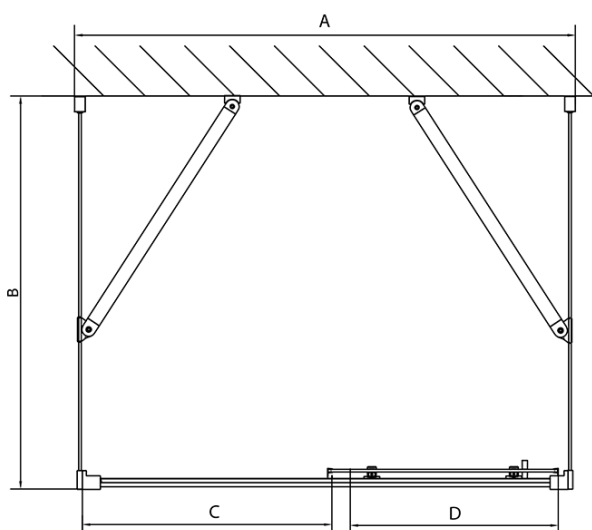

Produktový list

Objednací kód: **EL1115EL3115EL3115**

EASY LINE třístěnný sprchový kout 1100x700mm, L/P
varianta, čiré sklo

EL1015L
EL1115L
EL1215L
EL1315L
EL1415L
EL1515L
EL1815L

EL3115
EL3215
EL3315
EL3415

EL3115
EL3215
EL3315
EL3415

EL1015R
EL1115R
EL1215R
EL1315R
EL1415R
EL1515R
EL1815R

	B
EL3115	680-700
EL3215	780-800
EL3315	880-900
EL3415	980-1000

	A	C	D
EL1015	990-1030	470	400
EL1115	1090-1130	500	430
EL1215	1190-1230	530	480
EL1315	1290-1330	590	530
EL1415	1390-1430	640	580
EL1515	1490-1530	690	630
EL1815	1590-1630	740	680