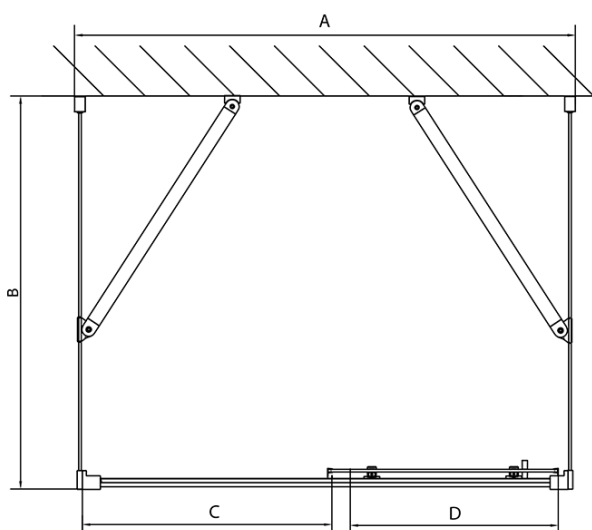

# Produktový list

Objednací kód: **EL1015EL3415EL3415**

**EASY LINE** třístěnný sprchový kout 1000x1000mm, L/P  
varianta, čiré sklo

EL1015L  
EL1115L  
EL1215L  
EL1315L  
EL1415L  
EL1515L  
EL1815L

EL3115  
EL3215  
EL3315  
EL3415

EL3115  
EL3215  
EL3315  
EL3415

EL1015R  
EL1115R  
EL1215R  
EL1315R  
EL1415R  
EL1515R  
EL1815R

	B
EL3115	680-700
EL3215	780-800
EL3315	880-900
EL3415	980-1000

	A	C	D
EL1015	990-1030	470	400
EL1115	1090-1130	500	430
EL1215	1190-1230	530	480
EL1315	1290-1330	590	530
EL1415	1390-1430	640	580
EL1515	1490-1530	690	630
EL1815	1590-1630	740	680