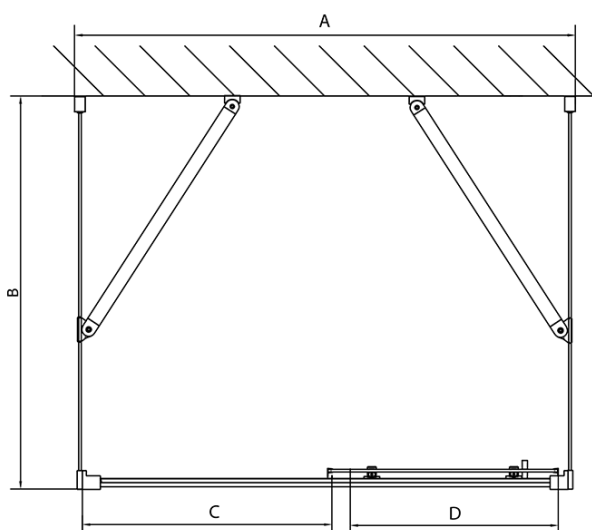

Produktový list

Objednací kód: **EL1015EL3215EL3215**

EASY LINE třístěnný sprchový kout 1000x800mm, L/P
varianta, čiré sklo

EL1015L
EL1115L
EL1215L
EL1315L
EL1415L
EL1515L
EL1815L

EL3115
EL3215
EL3315
EL3415

EL3115
EL3215
EL3315
EL3415

EL1015R
EL1115R
EL1215R
EL1315R
EL1415R
EL1515R
EL1815R

	B
EL3115	680-700
EL3215	780-800
EL3315	880-900
EL3415	980-1000

	A	C	D
EL1015	990-1030	470	400
EL1115	1090-1130	500	430
EL1215	1190-1230	530	480
EL1315	1290-1330	590	530
EL1415	1390-1430	640	580
EL1515	1490-1530	690	630
EL1815	1590-1630	740	680