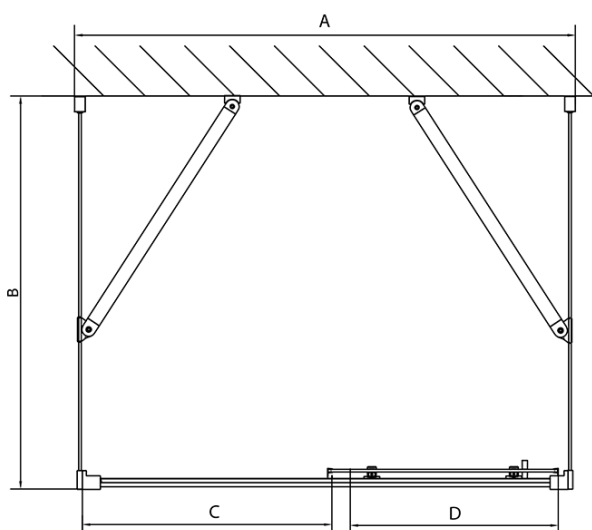

Produktový list

Objednací kód: **EL1015EL3115EL3115**

EASY LINE třístěnný sprchový kout 1000x700mm, L/P
varianta, čiré sklo

EL1015L
EL1115L
EL1215L
EL1315L
EL1415L
EL1515L
EL1815L

EL3115
EL3215
EL3315
EL3415

EL3115
EL3215
EL3315
EL3415

EL1015R
EL1115R
EL1215R
EL1315R
EL1415R
EL1515R
EL1815R

	B
EL3115	680-700
EL3215	780-800
EL3315	880-900
EL3415	980-1000

	A	C	D
EL1015	990-1030	470	400
EL1115	1090-1130	500	430
EL1215	1190-1230	530	480
EL1315	1290-1330	590	530
EL1415	1390-1430	640	580
EL1515	1490-1530	690	630
EL1815	1590-1630	740	680