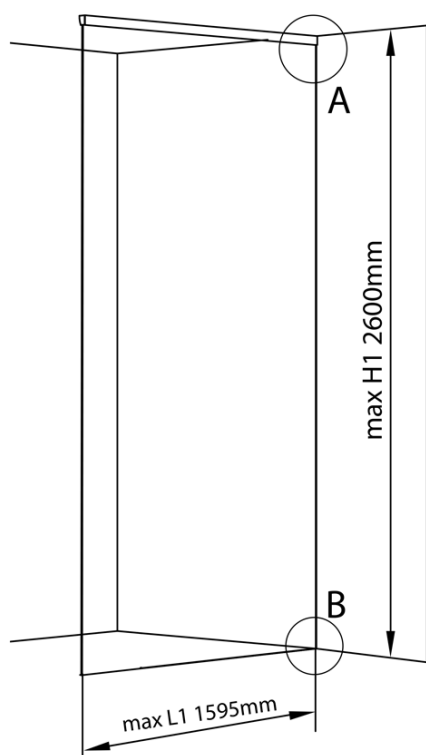

# Produktový list

Objednací kód: **ALS1216**

**ARCHITEX LINE kalené sklo, L 1200 - 1600mm, H 1800 - 2600mm, šedé**

L1=MAX 1595	H1=MAX 2600
L=L1+5=1600	H=H1-10=2590