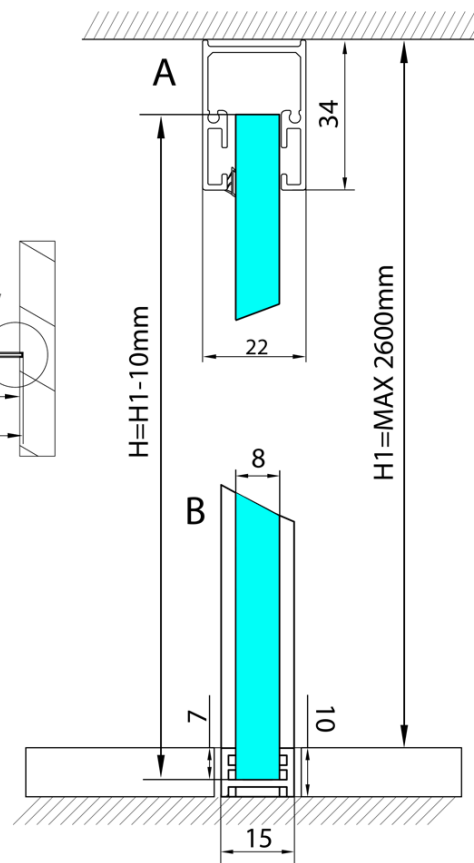

# Produktový list

Objednací kód: **ALS1216**

**ARCHITEX LINE kalené sklo, L 1200 - 1600mm, H 1800 - 2600mm, šedé**

L1=MAX 1595	H1=MAX 2600
L=L1+5=1600	H=H1-10=2590