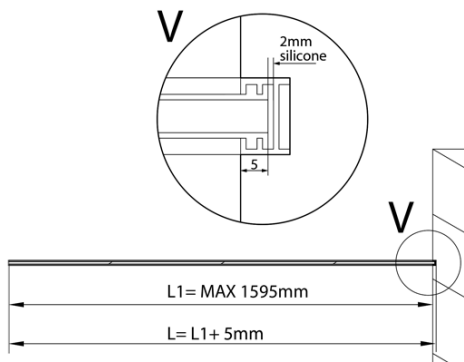

# Produktový list

Objednací kód: **ALS1216**

**ARCHITEX LINE kalené sklo, L 1200 - 1600mm, H 1800 - 2600mm, šedé**

L1=MAX 1595	H1=MAX 2600
L=L1+5=1600	H=H1-10=2590