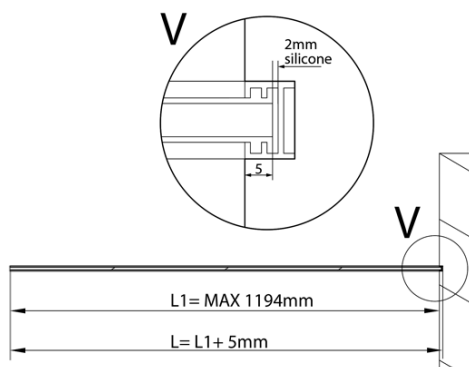

Produktový list

Objednací kód: **ALS1012**

ARCHITEX LINE kalené sklo, L 1000 - 1199mm, H 1800 - 2600mm, šedé

L1=MAX 1194	H1=MAX 2600
L=L1+5=1199	H=H1-10=2590