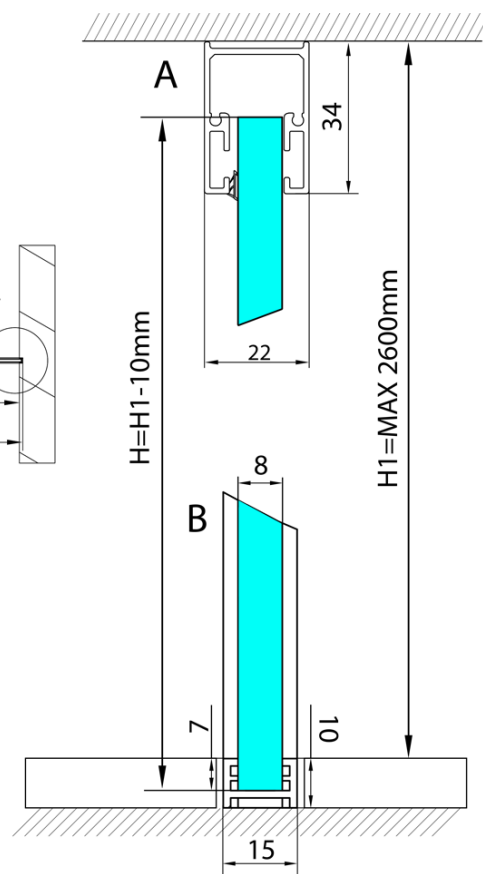

Produktový list

Objednací kód: **ALS1012**

ARCHITEX LINE kalené sklo, L 1000 - 1199mm, H 1800 - 2600mm, šedé

L1=MAX 1194	H1=MAX 2600
L=L1+5=1199	H=H1-10=2590