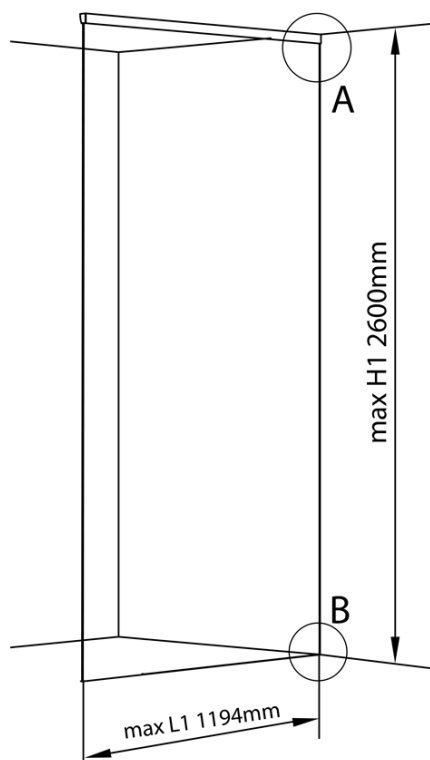

Produktový list

Objednací kód: **ALS1012**

ARCHITEX LINE kalené sklo, L 1000 - 1199mm, H 1800 - 2600mm, šedé

L1=MAX 1194	H1=MAX 2600
L=L1+5=1199	H=H1-10=2590