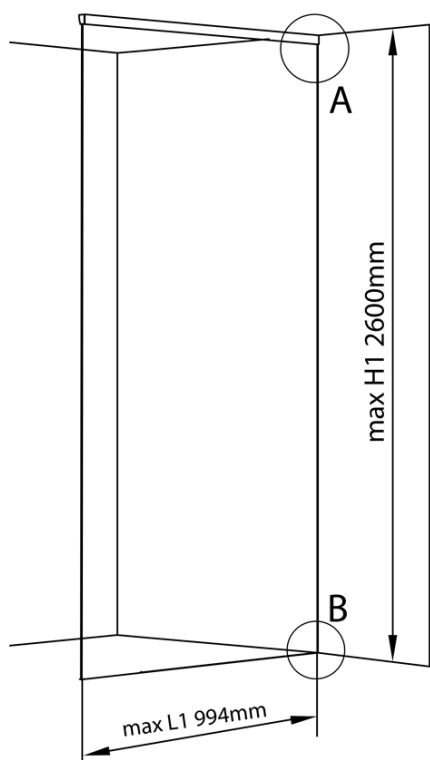

Produktový list

Objednací kód: **ALS7010**

ARCHITEX LINE kalené sklo, L 700 - 999mm, H 1800 - 2600mm, šedé

| | |
|------------|--------------|
| L1=MAX 994 | H1=MAX 2600 |
| L=L1+5=999 | H=H1-10=2590 |