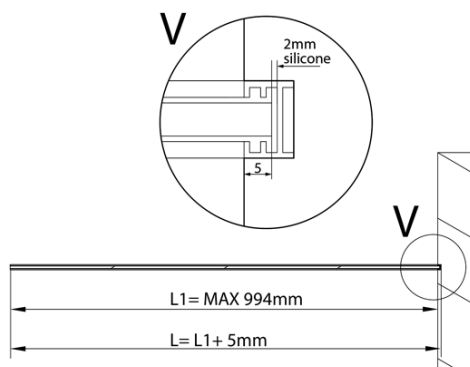

Produktový list

Objednací kód: **ALS7010**

ARCHITEX LINE kalené sklo, L 700 - 999mm, H 1800 - 2600mm, šedé

| | |
|------------|--------------|
| L1=MAX 994 | H1=MAX 2600 |
| L=L1+5=999 | H=H1-10=2590 |