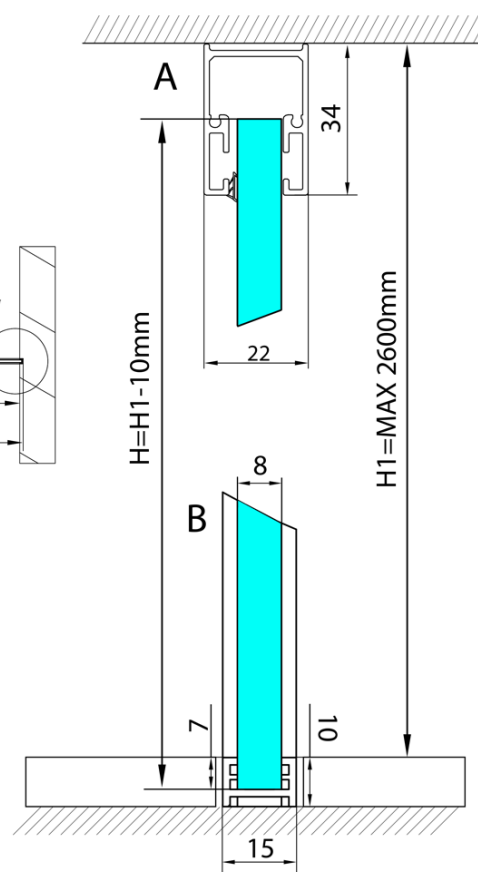

Produktový list

Objednací kód: **ALS7010**

ARCHITEX LINE kalené sklo, L 700 - 999mm, H 1800 - 2600mm, šedé

| | |
|------------|--------------|
| L1=MAX 994 | H1=MAX 2600 |
| L=L1+5=999 | H=H1-10=2590 |