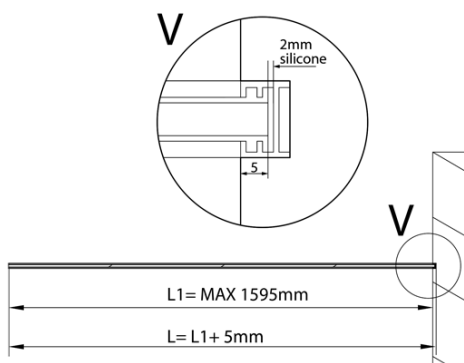

# Produktový list

Objednací kód: **AL1216**

**ARCHITEX LINE** kalené sklo, L 1200 - 1600mm, H 1800 - 2600mm, čiré

L1=MAX 1595	H1=MAX 2600
L=L1+5=1600	H=H1-10=2590