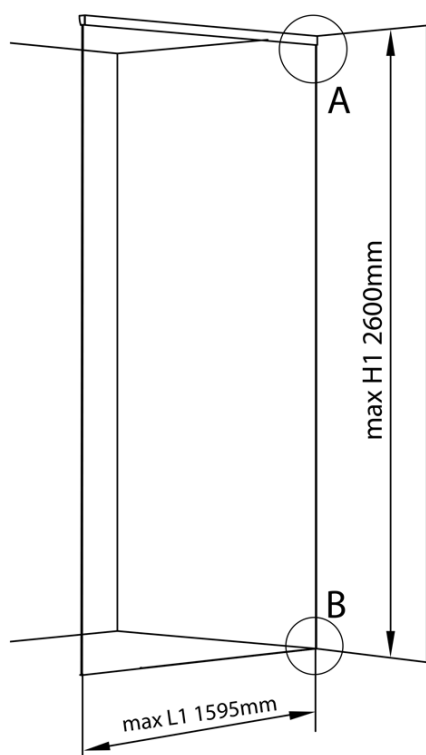

# Produktový list

Objednací kód: **AL1216**

**ARCHITEX LINE** kalené sklo, L 1200 - 1600mm, H 1800 - 2600mm, čiré

L1=MAX 1595	H1=MAX 2600
L=L1+5=1600	H=H1-10=2590