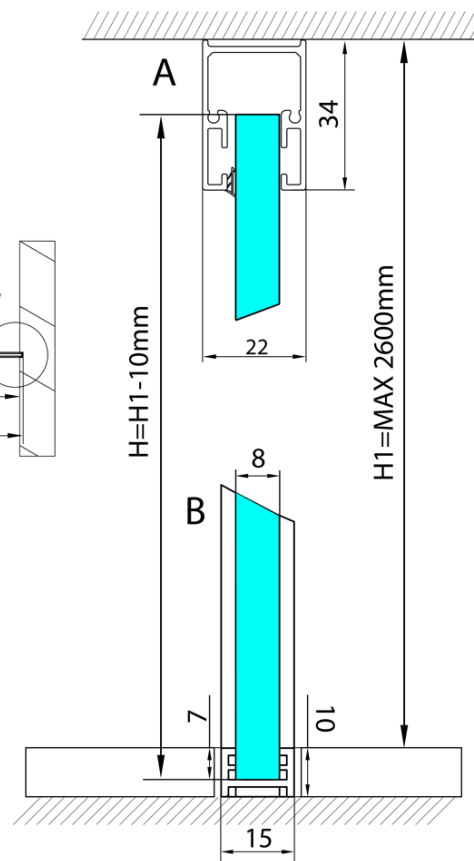

# Produktový list

Objednací kód: **AL1216**

**ARCHITEX LINE** kalené sklo, L 1200 - 1600mm, H 1800 - 2600mm, čiré

L1=MAX 1595	H1=MAX 2600
L=L1+5=1600	H=H1-10=2590