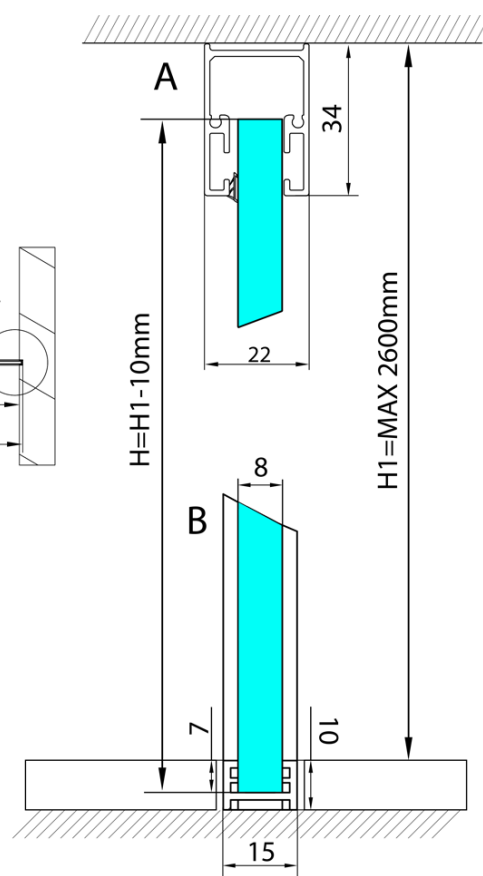

# Produktový list

Objednací kód: **AL1012**

**ARCHITEX LINE** kalené sklo, L 1000 - 1199mm, H 1800 - 2600mm, čiré

L1=MAX 1194	H1=MAX 2600
L=L1+5=1199	H=H1-10=2590