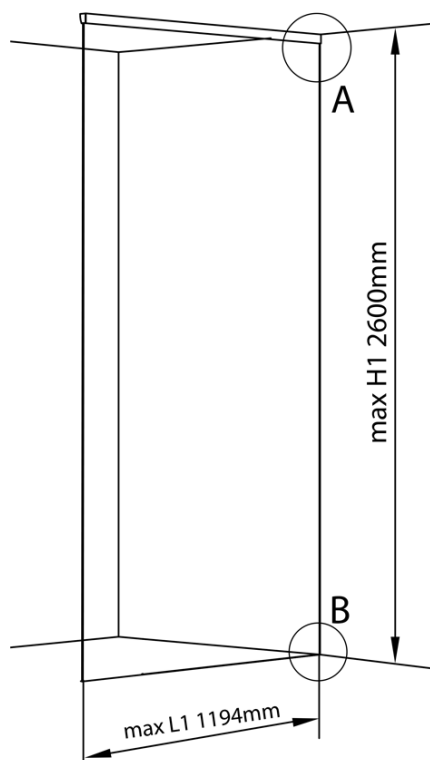

# Produktový list

Objednací kód: **AL1012**

**ARCHITEX LINE** kalené sklo, L 1000 - 1199mm, H 1800 - 2600mm, čiré

L1=MAX 1194	H1=MAX 2600
L=L1+5=1199	H=H1-10=2590