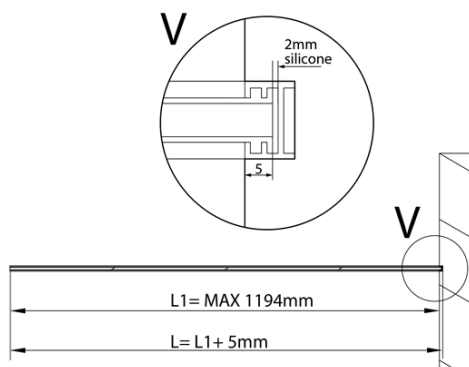

# Produktový list

Objednací kód: **AL1012**

**ARCHITEX LINE** kalené sklo, L 1000 - 1199mm, H 1800 - 2600mm, čiré

L1=MAX 1194	H1=MAX 2600
L=L1+5=1199	H=H1-10=2590