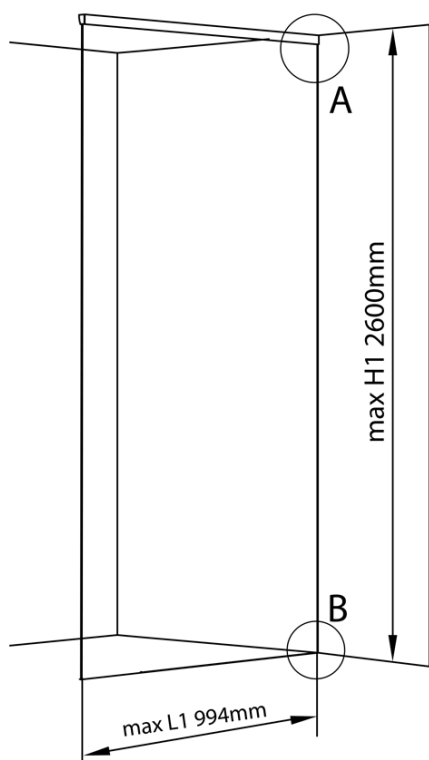

Produktový list

Objednací kód: **AL7010**

ARCHITEX LINE kalené sklo, L 700 - 999mm, H 1800 - 2600mm, čiré

| | |
|------------|--------------|
| L1=MAX 994 | H1=MAX 2600 |
| L=L1+5=999 | H=H1-10=2590 |