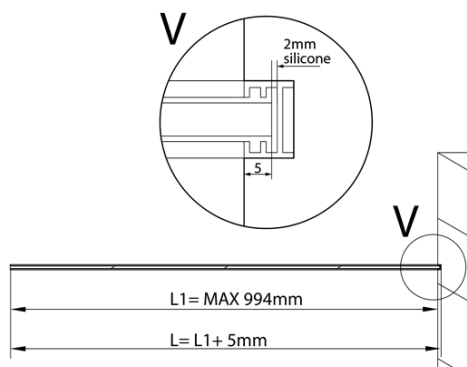

Produktový list

Objednací kód: **AL7010**

ARCHITEX LINE kalené sklo, L 700 - 999mm, H 1800 - 2600mm, čiré

| | |
|------------|--------------|
| L1=MAX 994 | H1=MAX 2600 |
| L=L1+5=999 | H=H1-10=2590 |