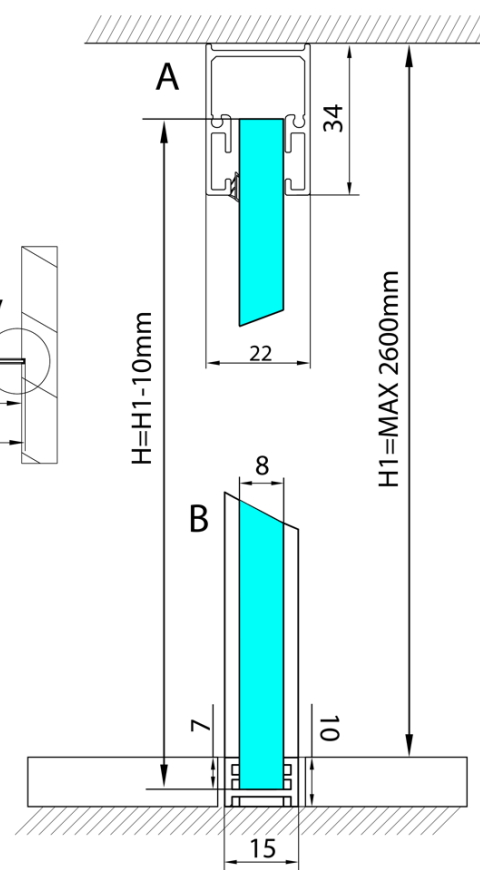

Produktový list

Objednací kód: **AL7010**

ARCHITEX LINE kalené sklo, L 700 - 999mm, H 1800 - 2600mm, čiré

| | |
|------------|--------------|
| L1=MAX 994 | H1=MAX 2600 |
| L=L1+5=999 | H=H1-10=2590 |