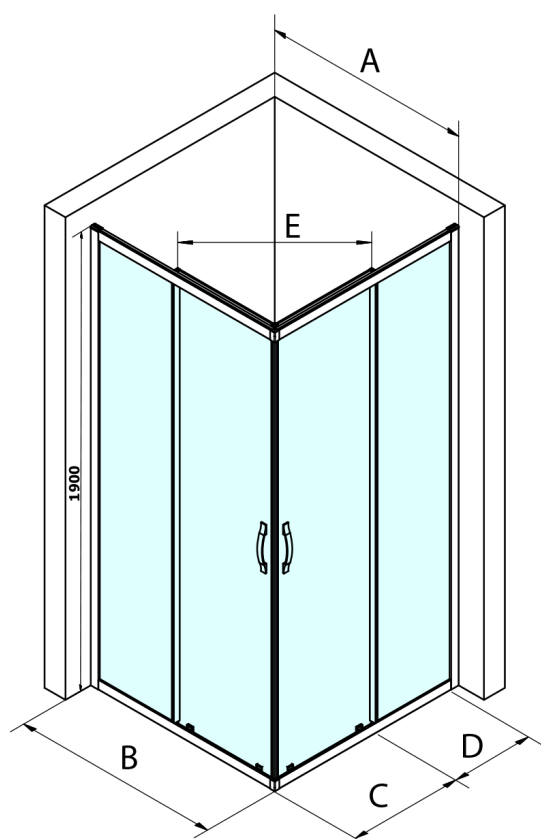

# Produktový list

Objednací kód: **GS2490GS2480**

**SIGMA SIMPLY** obdélníkový sprchový kout 900x800 mm,  
L/P varianta, rohový vstup, Brick sklo

MODEL	A	B	C	D	E
GS2180	780-800	800	410	315	432
GS2190	880-900	900	460	365	503
GS2110	980-1000	1000	510	415	570
GS2111	1080-1100	1100	560	515	570
GS2112	1180-1200	1200	610	615	570
GS2480	780-800	800	410	315	432
GS2490	880-900	900	460	365	503
GS2410	980-1000	1000	510	415	570

Size	E
1200x1100	570
1200x1000	570
1200x900	538
1200x800	503
1100x1000	570
1100x800	503
1100x900	538
1000x900	538
1000x800	503
900x800	468