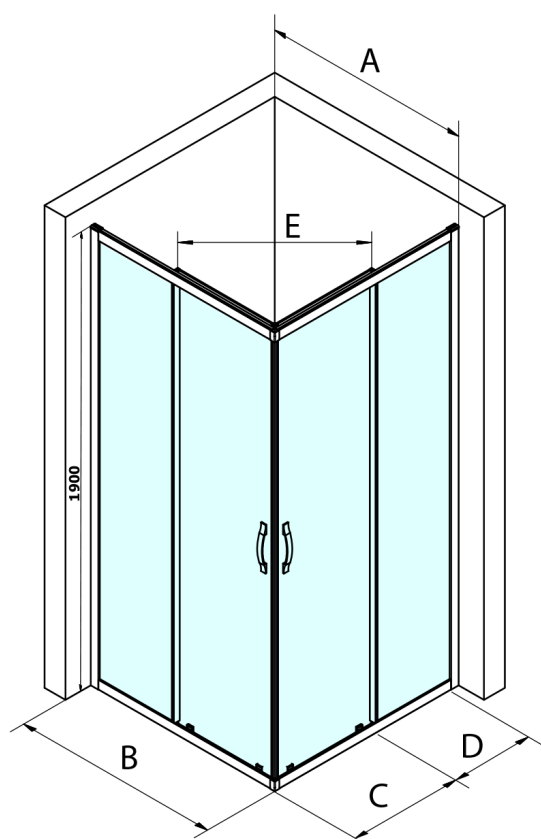

Produktový list

Objednací kód: **GS2410GS2480**

SIGMA SIMPLY obdélníkový sprchový kout 1000x800 mm,
L/P varianta, rohový vstup, Brick sklo

MODEL	A	B	C	D	E
GS2180	780-800	800	410	315	432
GS2190	880-900	900	460	365	503
GS2110	980-1000	1000	510	415	570
GS2111	1080-1100	1100	560	515	570
GS2112	1180-1200	1200	610	615	570
GS2480	780-800	800	410	315	432
GS2490	880-900	900	460	365	503
GS2410	980-1000	1000	510	415	570

Size	E
1200x1100	570
1200x1000	570
1200x900	538
1200x800	503
1100x1000	570
1100x800	503
1100x900	538
1000x900	538
1000x800	503
900x800	468