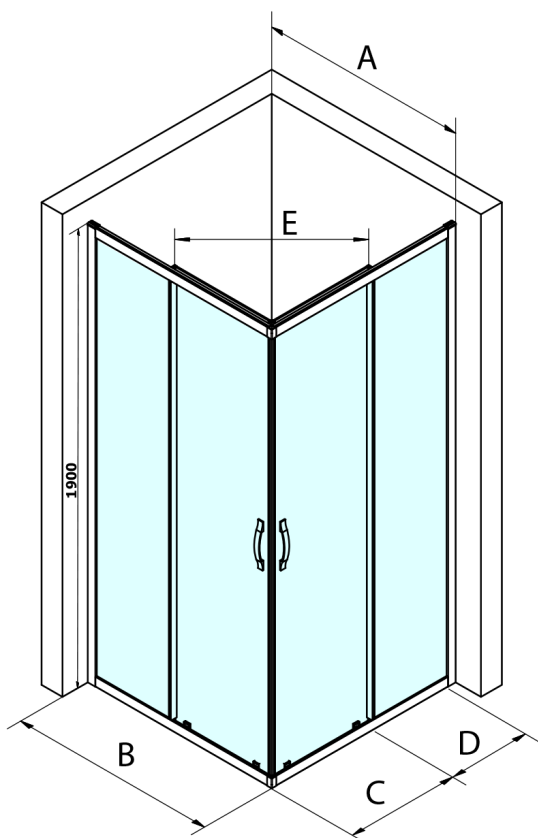

Produktový list

Objednací kód: **GS2410GS2490**

SIGMA SIMPLY obdélníkový sprchový kout 1000x900 mm,
L/P varianta, rohový vstup , Brick sklo

MODEL	A	B	C	D	E
GS2180	780-800	800	410	315	432
GS2190	880-900	900	460	365	503
GS2110	980-1000	1000	510	415	570
GS2111	1080-1100	1100	560	515	570
GS2112	1180-1200	1200	610	615	570
GS2480	780-800	800	410	315	432
GS2490	880-900	900	460	365	503
GS2410	980-1000	1000	510	415	570

Size	E
1200x1100	570
1200x1000	570
1200x900	538
1200x800	503
1100x1000	570
1100x800	503
1100x900	538
1000x900	538
1000x800	503
900x800	468