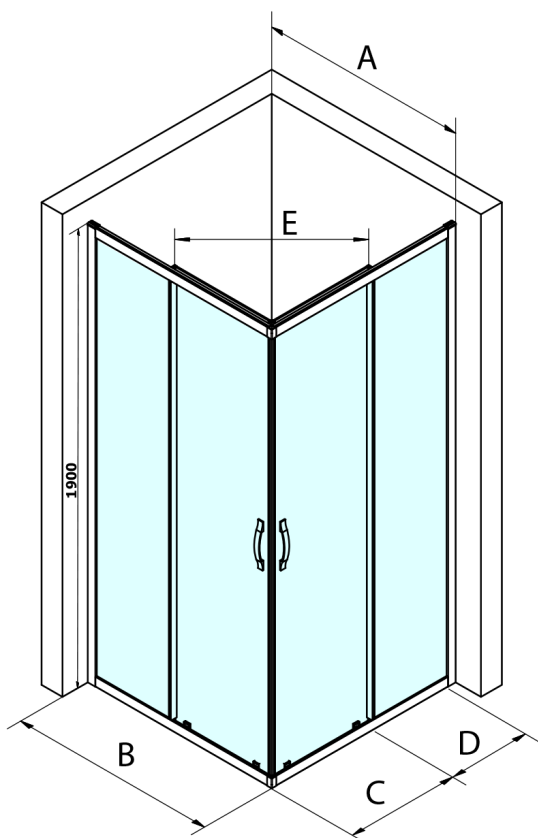

Produktový list

Objednací kód: **GS2490GS2490**

SIGMA SIMPLY čtvercový sprchový kout 900x900 mm,
rohový vstup, Brick sklo

MODEL	A	B	C	D	E
GS2180	780-800	800	410	315	432
GS2190	880-900	900	460	365	503
GS2110	980-1000	1000	510	415	570
GS2111	1080-1100	1100	560	515	570
GS2112	1180-1200	1200	610	615	570
GS2480	780-800	800	410	315	432
GS2490	880-900	900	460	365	503
GS2410	980-1000	1000	510	415	570

Size	E
1200x1100	570
1200x1000	570
1200x900	538
1200x800	503
1100x1000	570
1100x800	503
1100x900	538
1000x900	538
1000x800	503
900x800	468