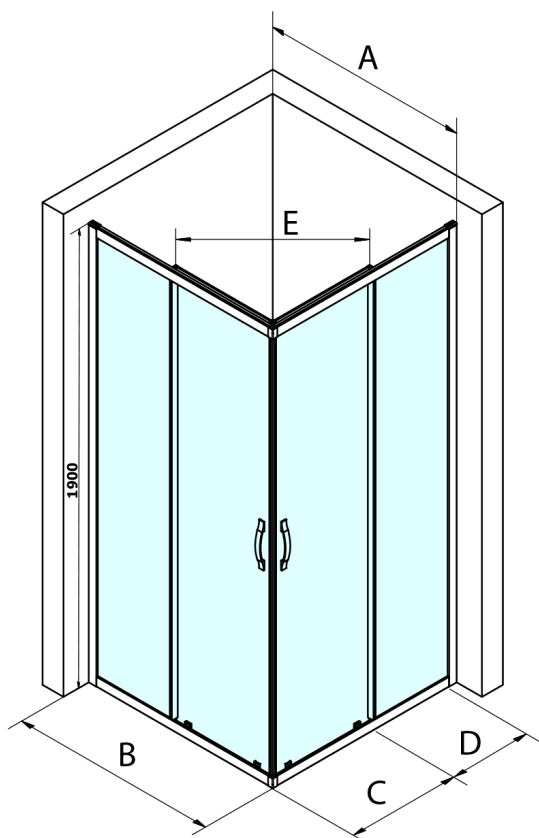

Produktový list

Objednací kód: **GS2480GS2480**

SIGMA SIMPLY čtvercový sprchový kout 800x800 mm,
rohový vstup, Brick sklo

MODEL	A	B	C	D	E
GS2180	780-800	800	410	315	432
GS2190	880-900	900	460	365	503
GS2110	980-1000	1000	510	415	570
GS2111	1080-1100	1100	560	515	570
GS2112	1180-1200	1200	610	615	570
GS2480	780-800	800	410	315	432
GS2490	880-900	900	460	365	503
GS2410	980-1000	1000	510	415	570

Size	E
1200x1100	570
1200x1000	570
1200x900	538
1200x800	503
1100x1000	570
1100x800	503
1100x900	538
1000x900	538
1000x800	503
900x800	468