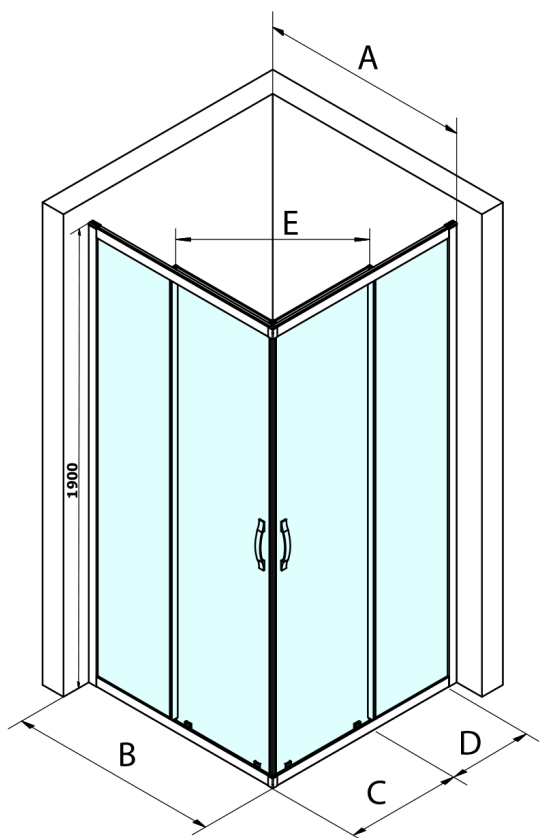

# Produktový list

Objednací kód: **GS2410GS2410**

**SIGMA SIMPLY** čtvercový sprchový kout 1000x1000 mm,  
rohový vstup, Brick sklo

MODEL	A	B	C	D	E
GS2180	780-800	800	410	315	432
GS2190	880-900	900	460	365	503
GS2110	980-1000	1000	510	415	570
GS2111	1080-1100	1100	560	515	570
GS2112	1180-1200	1200	610	615	570
GS2480	780-800	800	410	315	432
GS2490	880-900	900	460	365	503
GS2410	980-1000	1000	510	415	570

Size	E
1200x1100	570
1200x1000	570
1200x900	538
1200x800	503
1100x1000	570
1100x800	503
1100x900	538
1000x900	538
1000x800	503
900x800	468