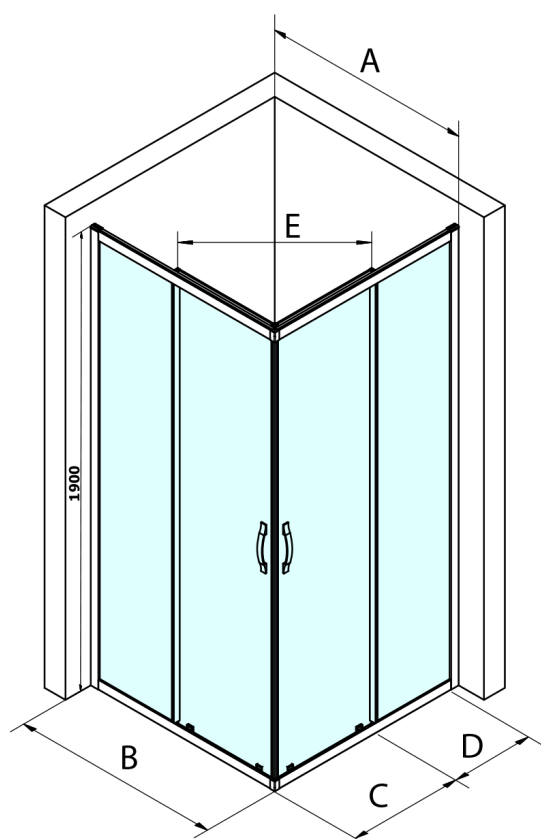

Produktový list

Objednací kód: **GS2190GS2180**

SIGMA SIMPLY obdélníkový sprchový kout 900x800 mm,
L/P varianta, rohový vstup, čiré sklo

MODEL	A	B	C	D	E
GS2180	780-800	800	410	315	432
GS2190	880-900	900	460	365	503
GS2110	980-1000	1000	510	415	570
GS2111	1080-1100	1100	560	515	570
GS2112	1180-1200	1200	610	615	570
GS2480	780-800	800	410	315	432
GS2490	880-900	900	460	365	503
GS2410	980-1000	1000	510	415	570

Size	E
1200x1100	570
1200x1000	570
1200x900	538
1200x800	503
1100x1000	570
1100x800	503
1100x900	538
1000x900	538
1000x800	503
900x800	468