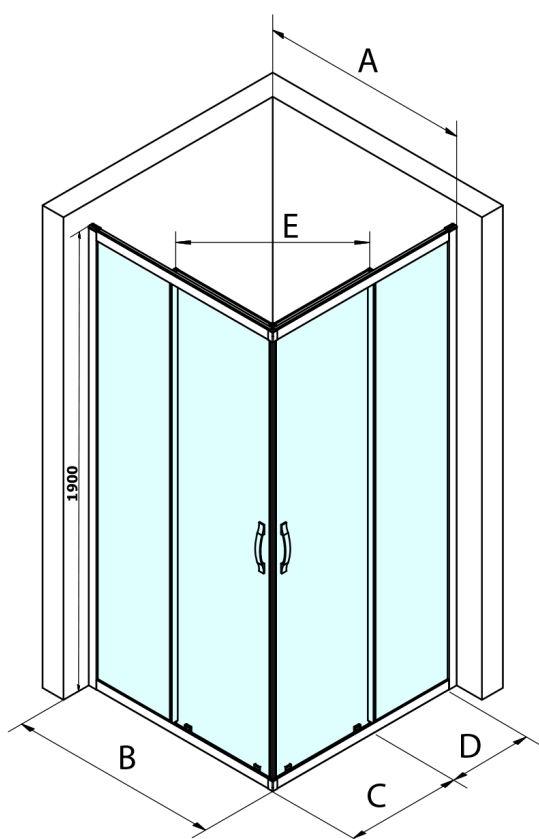

Produktový list

Objednací kód: **GS2110GS2180**

SIGMA SIMPLY obdélníkový sprchový kout 1000x800 mm,
L/P varianta, rohový vstup, čiré sklo

MODEL	A	B	C	D	E
GS2180	780-800	800	410	315	432
GS2190	880-900	900	460	365	503
GS2110	980-1000	1000	510	415	570
GS2111	1080-1100	1100	560	515	570
GS2112	1180-1200	1200	610	615	570
GS2480	780-800	800	410	315	432
GS2490	880-900	900	460	365	503
GS2410	980-1000	1000	510	415	570

Size	E
1200x1100	570
1200x1000	570
1200x900	538
1200x800	503
1100x1000	570
1100x800	503
1100x900	538
1000x900	538
1000x800	503
900x800	468