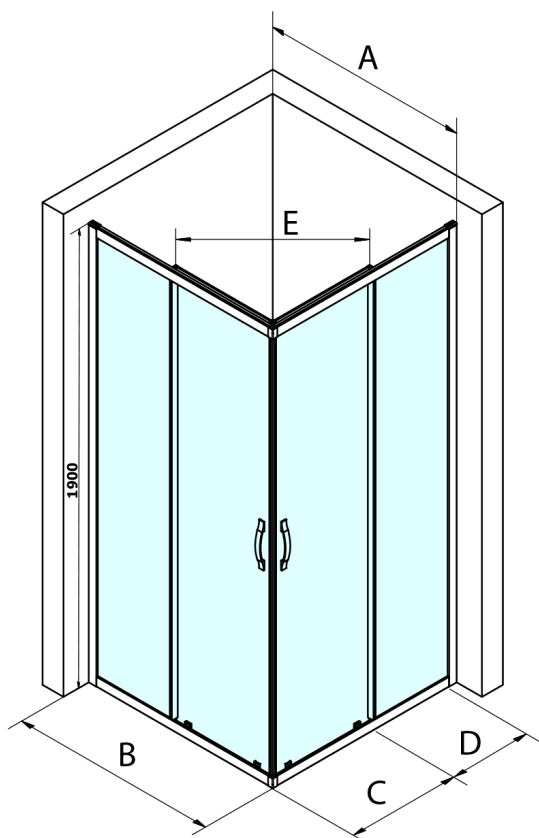

# Produktový list

Objednací kód: **GS2190GS2190**

**SIGMA SIMPLY** čtvercový sprchový kout 900x900 mm,  
rohový vstup, čiré sklo

MODEL	A	B	C	D	E
GS2180	780-800	800	410	315	432
GS2190	880-900	900	460	365	503
GS2110	980-1000	1000	510	415	570
GS2111	1080-1100	1100	560	515	570
GS2112	1180-1200	1200	610	615	570
GS2480	780-800	800	410	315	432
GS2490	880-900	900	460	365	503
GS2410	980-1000	1000	510	415	570

Size	E
1200x1100	570
1200x1000	570
1200x900	538
1200x800	503
1100x1000	570
1100x800	503
1100x900	538
1000x900	538
1000x800	503
900x800	468