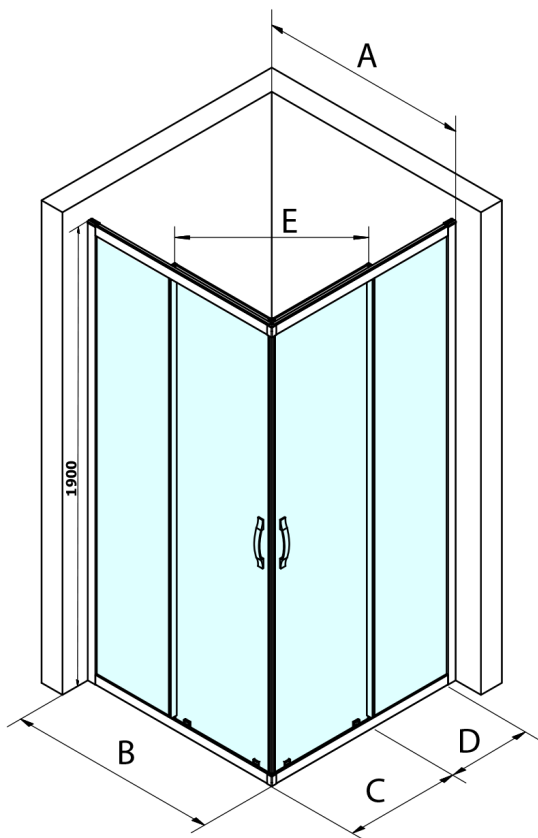

# Produktový list

Objednací kód: **GS2180GS2180**

**SIGMA SIMPLY** čtvercový sprchový kout 800x800 mm,  
rohový vstup, čiré sklo

MODEL	A	B	C	D	E
GS2180	780-800	800	410	315	432
GS2190	880-900	900	460	365	503
GS2110	980-1000	1000	510	415	570
GS2111	1080-1100	1100	560	515	570
GS2112	1180-1200	1200	610	615	570
GS2480	780-800	800	410	315	432
GS2490	880-900	900	460	365	503
GS2410	980-1000	1000	510	415	570

Size	E
1200x1100	570
1200x1000	570
1200x900	538
1200x800	503
1100x1000	570
1100x800	503
1100x900	538
1000x900	538
1000x800	503
900x800	468