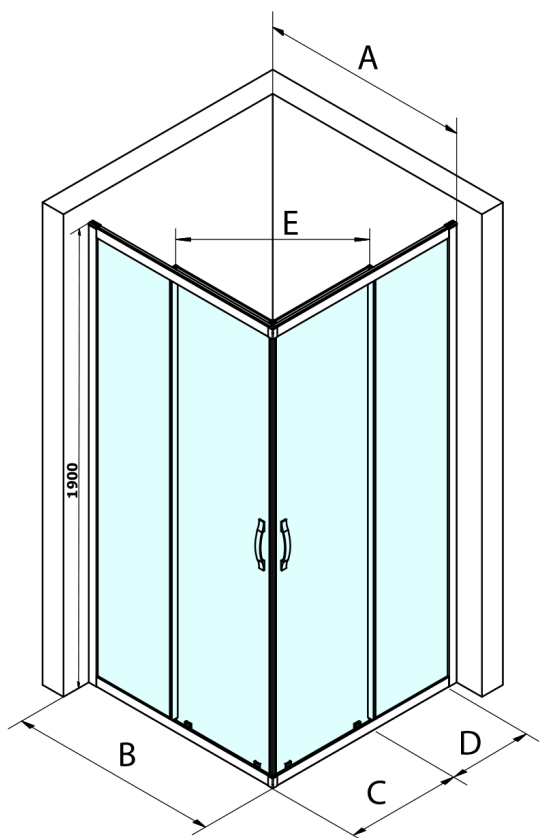

# Produktový list

Objednací kód: **GS2110GS2110**

**SIGMA SIMPLY** čtvercový sprchový kout 1000x1000 mm,  
rohový vstup, čiré sklo

MODEL	A	B	C	D	E
GS2180	780-800	800	410	315	432
GS2190	880-900	900	460	365	503
GS2110	980-1000	1000	510	415	570
GS2111	1080-1100	1100	560	515	570
GS2112	1180-1200	1200	610	615	570
GS2480	780-800	800	410	315	432
GS2490	880-900	900	460	365	503
GS2410	980-1000	1000	510	415	570

Size	E
1200x1100	570
1200x1000	570
1200x900	538
1200x800	503
1100x1000	570
1100x800	503
1100x900	538
1000x900	538
1000x800	503
900x800	468