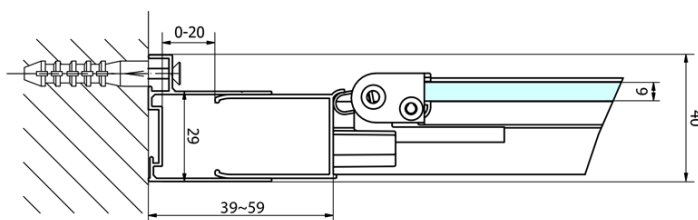

Produktový list

Objednací kód: **EL1910EL3415**

EASY LINE čtvercový sprchový kout 1000x1000mm, skládací dveře, L/P varianta, čiré sklo

Type	EL1970	EL1980	EL1990	EL1910
B	686~726	786~826	886~926	986~1026
C	390	480	550	625