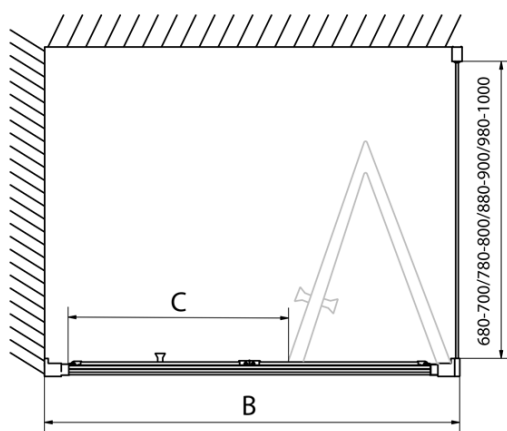

Produktový list

Objednací kód: **EL1910EL3415**

EASY LINE čtvercový sprchový kout 1000x1000mm, skládací dveře, L/P varianta, čiré sklo

Type	EL1970	EL1980	EL1990	EL1910
B	686~726	786~826	886~926	986~1026
C	390	480	550	625