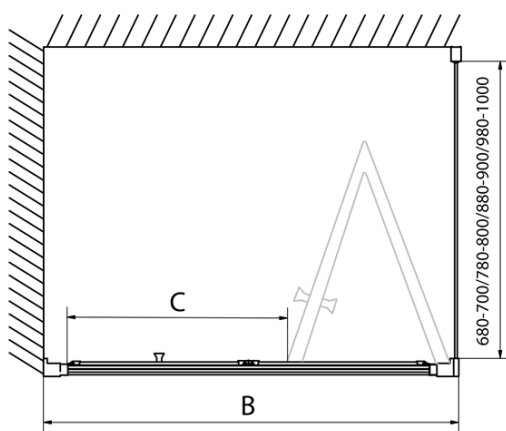

Produktový list

Objednací kód: **EL1910EL3315**

EASY LINE obdélníkový sprchový kout 1000x900mm,
skládací dveře, L/P varianta, čiré sklo

Type	EL1970	EL1980	EL1990	EL1910
B	686~726	786~826	886~926	986~1026
C	390	480	550	625