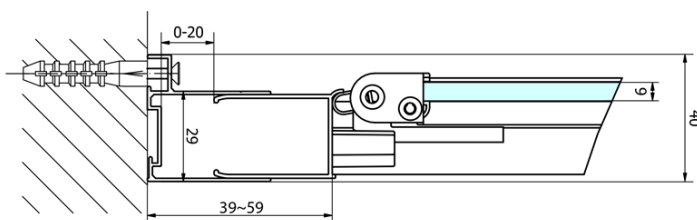

Produktový list

Objednací kód: **EL1910EL3315**

EASY LINE obdélníkový sprchový kout 1000x900mm,
skládací dveře, L/P varianta, čiré sklo

Type	EL1970	EL1980	EL1990	EL1910
B	686~726	786~826	886~926	986~1026
C	390	480	550	625