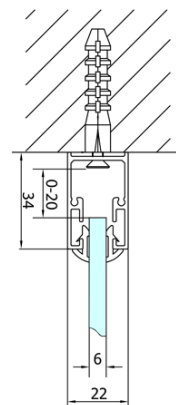

Produktový list

Objednací kód: **EL1910EL3315**

EASY LINE obdélníkový sprchový kout 1000x900mm,
skládací dveře, L/P varianta, čiré sklo

Type	EL1970	EL1980	EL1990	EL1910
B	686~726	786~826	886~926	986~1026
C	390	480	550	625