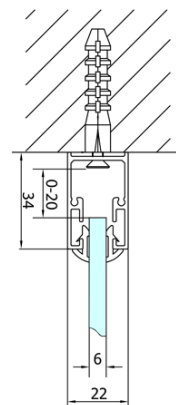

Produktový list

Objednací kód: **EL1990EL3415**

EASY LINE obdélníkový sprchový kout 900x1000mm,
skládací dveře, L/P varianta, čiré sklo

Type	EL1970	EL1980	EL1990	EL1910
B	686~726	786~826	886~926	986~1026
C	390	480	550	625