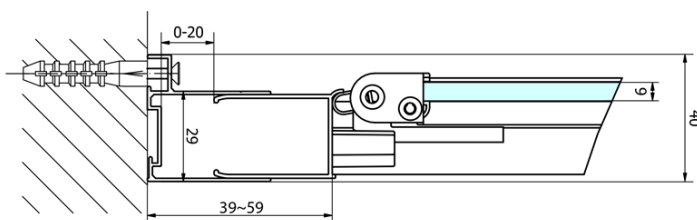

Produktový list

Objednací kód: **EL1990EL3415**

EASY LINE obdélníkový sprchový kout 900x1000mm,
skládací dveře, L/P varianta, čiré sklo

Type	EL1970	EL1980	EL1990	EL1910
B	686~726	786~826	886~926	986~1026
C	390	480	550	625