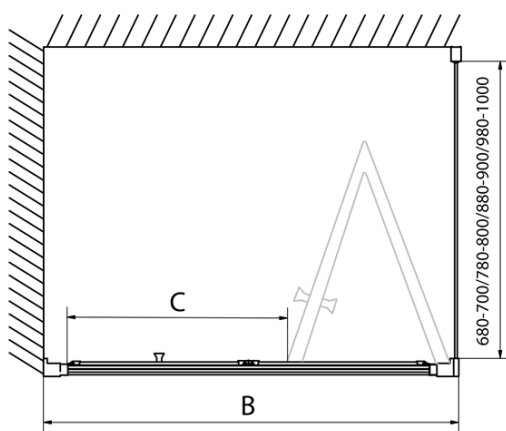

Produktový list

Objednací kód: **EL1990EL3415**

EASY LINE obdélníkový sprchový kout 900x1000mm,
skládací dveře, L/P varianta, čiré sklo

Type	EL1970	EL1980	EL1990	EL1910
B	686~726	786~826	886~926	986~1026
C	390	480	550	625