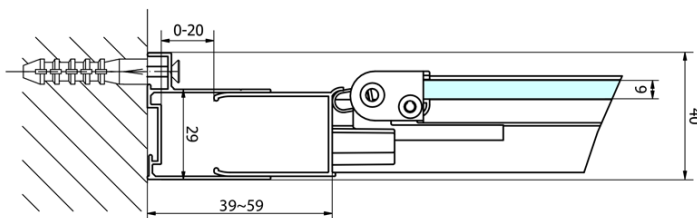

Produktový list

Objednací kód: **EL1990EL3315**

EASY LINE čtvercový sprchový kout 900x900mm, skládací dveře, L/P varianta, čiré sklo

Type	EL1970	EL1980	EL1990	EL1910
B	686~726	786~826	886~926	986~1026
C	390	480	550	625