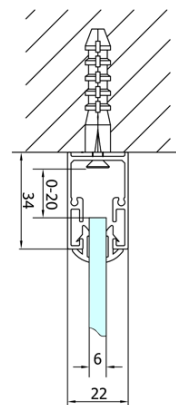

Produktový list

Objednací kód: **EL1990EL3315**

EASY LINE čtvercový sprchový kout 900x900mm, skládací dveře, L/P varianta, čiré sklo

Type	EL1970	EL1980	EL1990	EL1910
B	686~726	786~826	886~926	986~1026
C	390	480	550	625