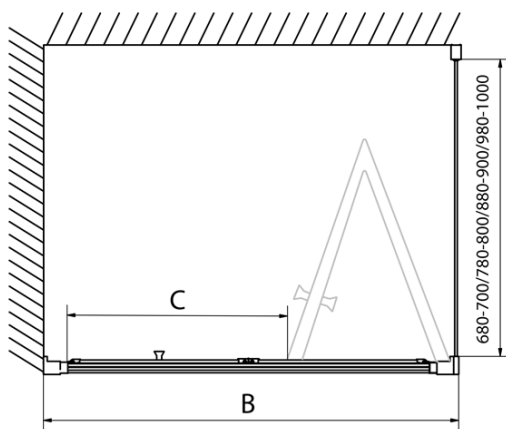

Produktový list

Objednací kód: **EL1990EL3315**

EASY LINE čtvercový sprchový kout 900x900mm, skládací dveře, L/P varianta, čiré sklo

Type	EL1970	EL1980	EL1990	EL1910
B	686~726	786~826	886~926	986~1026
C	390	480	550	625