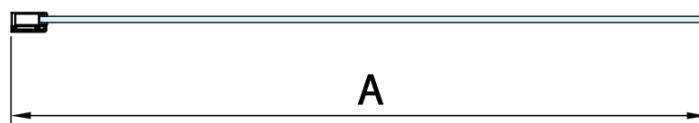

# Produktový list

Objednací kód: **BMS1-100**

**MODULAR SHOWER** vanová zástěna 1000x1500mm, čiré sklo

MODEL	A
BMS1-70	676-700
BMS1-75	726-750
BMS1-80	776-800
BMS1-90	876-900
BMS1-100	976-1000