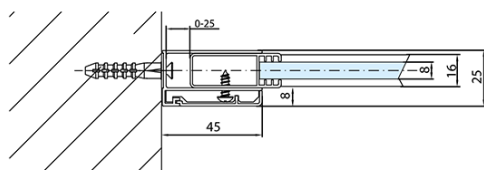

Produktový list

Objednací kód: **BMS1-80**

MODULAR SHOWER vanová zástěna 800x1500mm, čiré sklo

MODEL	A
BMS1-70	676-700
BMS1-75	726-750
BMS1-80	776-800
BMS1-90	876-900
BMS1-100	976-1000