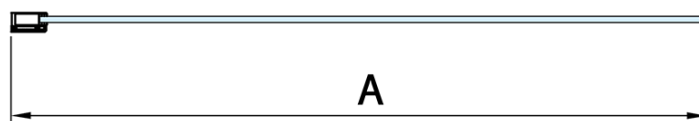

Produktový list

Objednací kód: **BMS1-80**

MODULAR SHOWER vanová zástěna 800x1500mm, čiré sklo

MODEL	A
BMS1-70	676-700
BMS1-75	726-750
BMS1-80	776-800
BMS1-90	876-900
BMS1-100	976-1000