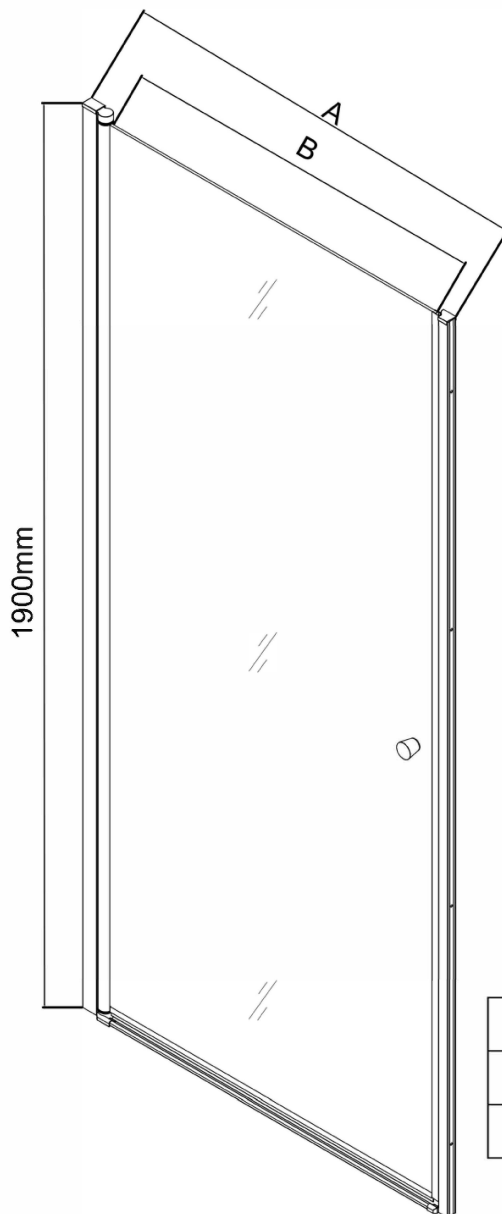

Produktový list

Objednací kód: **PT100**

PILOT otočné sprchové dveře 1000mm

	PT070	PT080	PT090	PT100
A	680-710mm	790-820mm	880-910mm	980-1010mm
B	610	710	810	910