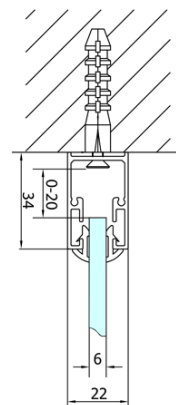

Produktový list

Objednací kód: **EL1990EL3215**

EASY LINE obdélníkový sprchový kout 900x800mm,
skládací dveře, L/P varianta, čiré sklo

Type	EL1970	EL1980	EL1990	EL1910
B	686~726	786~826	886~926	986~1026
C	390	480	550	625