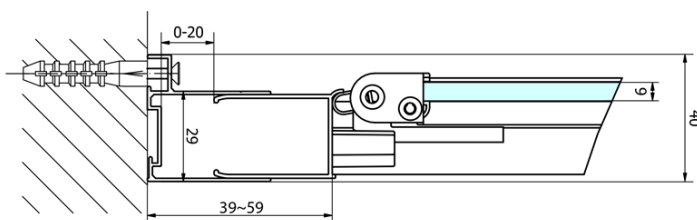

Produktový list

Objednací kód: **EL1990EL3215**

EASY LINE obdélníkový sprchový kout 900x800mm,
skládací dveře, L/P varianta, čiré sklo

Type	EL1970	EL1980	EL1990	EL1910
B	686~726	786~826	886~926	986~1026
C	390	480	550	625