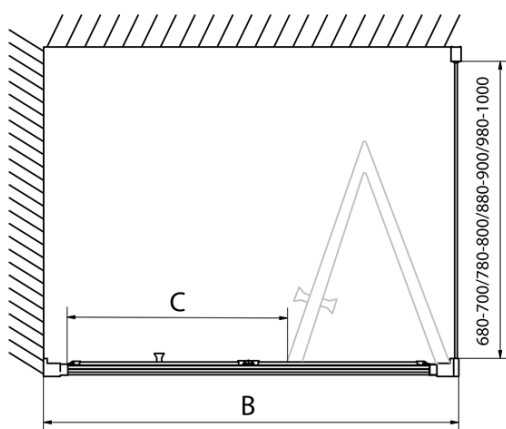

Produktový list

Objednací kód: **EL1990EL3215**

EASY LINE obdélníkový sprchový kout 900x800mm,
skládací dveře, L/P varianta, čiré sklo

Type	EL1970	EL1980	EL1990	EL1910
B	686~726	786~826	886~926	986~1026
C	390	480	550	625